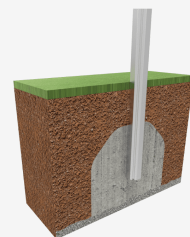

A x B			
A=Ø4550mm	16.2m2	0.60m	1

SB

[Ficha de proyecto](#) | [CAD](#) | [Instrucciones montaje](#) | [Imagen HD](#)

Materiales:

Estructura, Metal: Acero inoxidable AIXI-304.

- Ninguno de los materiales necesita tratamiento especial para su eliminación.
- Si el equipo está sujeto a un uso severo, se debe incrementar el plan de mantenimiento.
- No usar el producto antes de finalizar la instalación/mantenimiento.
- Consultar instrucciones de mantenimiento.

Pieza más grande (mm): 550x550x600 / Pieza más pesada (kg): 11

ZONA DE IMPACTO: Superficie de seguridad requerida. Se aconseja el revestimiento del suelo según la norma EN1176-1:2017
Disponibilidad de repuestos: 10 años.