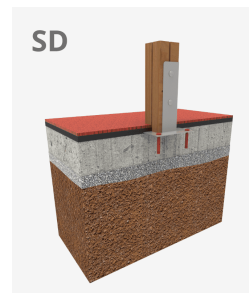

La colección EDUCA, aprender jugando para los más peques. El reconocimiento de los animales de la granja.

A x B	Area	Height	Quantity
A=4360mm	18m2	0.32m	8
B=4890mm			

[Ficha de proyecto](#) | [CAD](#) | [Certificación](#) | [Instrucciones montaje](#) | [Imagen HD](#)

## Materiales:

**Estructura, Madera laminada:** Madera de pino escandinavo laminada y con tratamiento autoclave (clase IV). Acabado con dos capas de Lasur. -En el caso de estar sometida a condiciones meteorológicas variables, la madera laminada puede presentar pequeñas grietas que no reducen su durabilidad. La resina y los nudos son su parte natural.

**Plataformas, Fenólico:** Contrachapado de abedul recubierto por dos caras con una película fenólica. Superficie con relieve antideslizante ofrece agarre seguro para los niños. Con protección lateral impermeable.

**Redes, cuerda armada antivandálica:** Ø 16mm, 6 hilos de acero trenzados recubiertos de polipropileno. Conectores de plástico de gran durabilidad.

**Piezas metálicas:** Acero inoxidable AISI-304, acero galvanizado en caliente y aluminio.