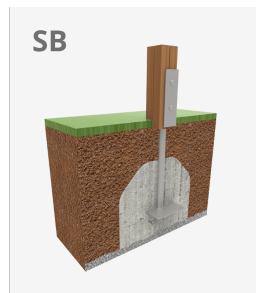

La colección EDUCA, aprender jugando para los más peques. El reconocimiento de los animales de la granja.

A x B	Area	Height	Quantity
A=4360mm	18m2	0.32m	8
B=4890mm			

[Ficha de proyecto](#) | [CAD](#) | [Certificación](#) | [Instrucciones montaje](#) | [Imagen HD](#)

## Materiales:

**Estructura, Madera laminada:** Madera de pino escandinavo laminada y con tratamiento autoclave (clase IV). Acabado con dos capas de Lasur. -En el caso de estar sometida a condiciones meteorológicas variables, la madera laminada puede presentar pequeñas grietas que no reducen su durabilidad. La resina y los nudos son su parte natural.

**Plataformas, Fenólico:** Contrachapado de abedul recubierto por dos caras con una película fenólica. Superficie con relieve antideslizante ofrece agarre seguro para los niños. Con protección lateral impermeable.

**Redes, cuerda armada antivandálica:** Ø 16mm, 6 hilos de acero trenzados recubiertos de polipropileno. Conectores de plástico de gran durabilidad.

**Piezas metálicas:** Acero inoxidable AISI-304, acero galvanizado en caliente y aluminio.