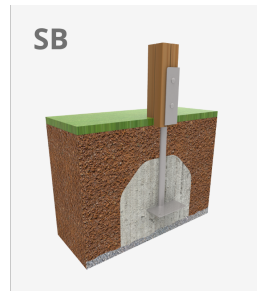

B=4740mm

SD

SB

[Ficha de proyecto](#) | [CAD](#) | [Certificación](#) | [Instrucciones montaje](#) | [Imagen HD](#)

BENITO

info@benito.com
tel. 93 852 1000

Materiales:

Estructura, Madera laminada: Madera de pino escandinavo laminada y con tratamiento autoclave (clase IV). Acabado con dos capas de Lasur. -En el caso de estar sometida a condiciones meteorológicas variables, la madera laminada puede presentar pequeñas grietas que no reducen su durabilidad. La resina y los nudos son su parte natural.

Paneles, ECOPLAY: HDPE producido con material reciclado. Polietileno de Alta Densidad que se caracteriza por su resistencia a los abrasivos químicos y que no le afecta la corrosión al ser un polímero. Por su capacidad de elasticidad y ligereza, ofrece una alta resistencia a los impactos haciendo muy difícil su rotura.

Plataformas, Fenólico: Contrachapado de abedul recubierto por dos caras con una película fenólica. Superficie con relieve antideslizante ofrece agarre seguro para los niños. Con protección lateral impermeable.

Redes, cuerda armada antivandálica: Ø 16mm, 6 hilos de acero trenzados recubiertos de polipropileno. Conectores de plástico de gran durabilidad.

Piezas metálicas: Acero inoxidable AISI-304, acero galvanizado en caliente y aluminio.