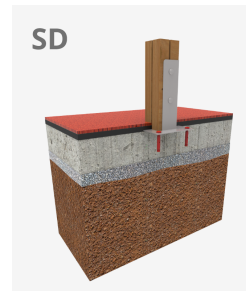

B=4740mm

SD

SB

[Ficha de proyecto](#) | [CAD](#) | [Certificación](#) | [Instrucciones montaje](#) | [Imagen HD](#)

BENITO

info@benito.com
tel. 93 852 1000

Materiales:

Estructura, Madera laminada: Madera de pino escandinavo laminada y con tratamiento autoclave (clase IV). Acabado con dos capas de Lasur. -En el caso de estar sometida a condiciones meteorológicas variables, la madera laminada puede presentar pequeñas grietas que no reducen su durabilidad. La resina y los nudos son su parte natural.

Paneles, ECOPLAY: HDPE producido con material reciclado. Polietileno de Alta Densidad que se caracteriza por su resistencia a los abrasivos químicos y que no le afecta la corrosión al ser un polímero. Por su capacidad de elasticidad y ligereza, ofrece una alta resistencia a los impactos haciendo muy difícil su rotura.

Plataformas, Fenólico: Contrachapado de abedul recubierto por dos caras con una película fenólica. Superficie con relieve antideslizante ofrece agarre seguro para los niños. Con protección lateral impermeable.

Redes, cuerda armada antivandálica: Ø 16mm, 6 hilos de acero trenzados recubiertos de polipropileno. Conectores de plástico de gran durabilidad.

Piezas metálicas: Acero inoxidable AISI-304, acero galvanizado en caliente y aluminio.