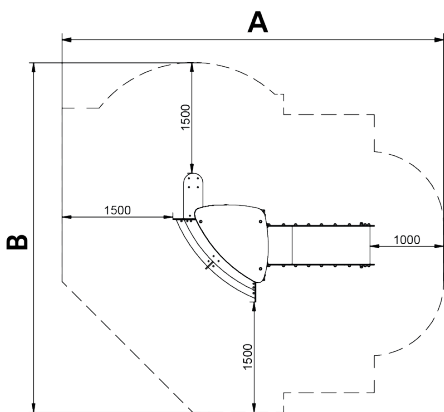

BENITO

-Juegos Infantiles

Zea

JEDU02

1+

Certified
EN1176
product