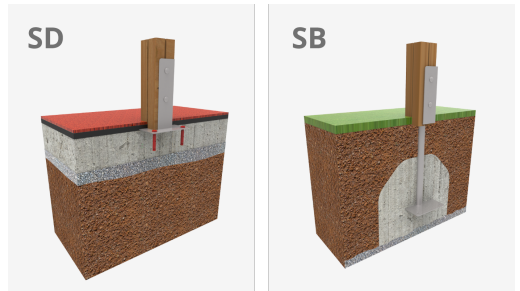

# Siri

JEDU04

3+

Certified  
EN1176  
product

La colección EDUCA, para los mayores. La tierra, los planetas, la luna, el día y la noche.

A=7490mm 45m<sup>2</sup> 1.40m 12

B=8580mm

[Ficha de proyecto](#) | [CAD](#) | [Certificación](#) | [Instrucciones montaje](#) | [Imagen HD](#)

## Materiales:

**Estructura, Madera laminada:** Madera de pino escandinavo laminada y con tratamiento autoclave (clase IV). Acabado con dos capas de Lasur. -En el caso de estar sometida a condiciones meteorológicas variables, la madera laminada puede presentar pequeñas grietas que no reducen su durabilidad. La resina y los nudos son su parte natural.

**Plataformas, Fenólico:** Contrachapado de abedul recubierto por dos caras con una película fenólica. Superficie con relieve antideslizante ofrece agarre seguro para los niños. Con protección lateral impermeable.