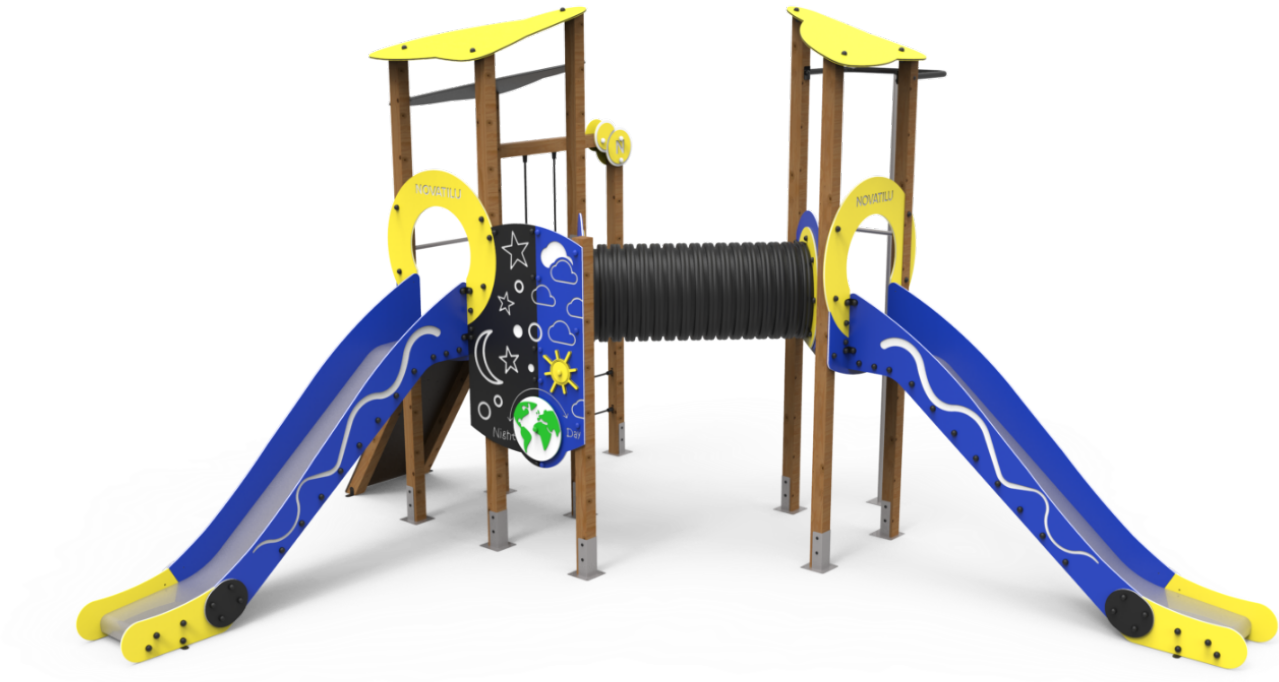

BENITO

-Juegos Infantiles

Siri

JEDU04

3+

Certified
EN1176
product

La colección EDUCA, para los mayores. La tierra, los planetas, la luna, el día y la noche.

A=7490mm 45m² 1.40m 12

B=8580mm