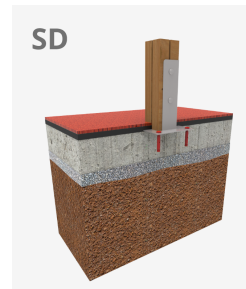

## Materiales:

**Estructura, Madera laminada:** Madera de pino escandinavo laminada y con tratamiento autoclave (clase IV). Acabado con dos capas de Lasur. -En el caso de estar sometida a condiciones meteorológicas variables, la madera laminada puede presentar pequeñas grietas que no reducen su durabilidad. La resina y los nudos son su parte natural.

**Paneles, ECOPLAY:** HDPE producido con material reciclado. Polietileno de Alta Densidad que se caracteriza por su resistencia a los abrasivos químicos y que no le afecta la corrosión al ser un polímero. Por su capacidad de elasticidad y ligereza, ofrece una alta resistencia a los impactos haciendo muy difícil su rotura.

**Plataformas, Fenólico:** Contrachapado de abedul recubierto por dos caras con una película fenólica. Superficie con relieve antideslizante ofrece agarre seguro para los niños. Con protección lateral impermeable.

**Redes, cuerda armada antivandálica:** Ø 16mm, 6 hilos de acero trenzados recubiertos de polipropileno. Conectores de plástico de gran durabilidad.

**Piezas metálicas:** Acero inoxidable AISI-304, acero galvanizado en caliente y aluminio.