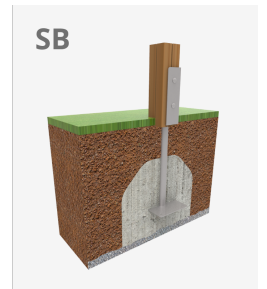

A x B A=6160mm 25m² 0.90m 5

B=4460mm

Materiales:

Estructura, Madera laminada: Madera de pino escandinavo laminada y con tratamiento autoclave (clase IV). Acabado con dos capas de Lasur. -En el caso de estar sometida a condiciones meteorológicas variables, la madera laminada puede presentar pequeñas grietas que no reducen su durabilidad. La resina y los nudos son su parte natural.

Paneles, ECOPLAY: HDPE producido con material reciclado. Polietileno de Alta Densidad que se caracteriza por su resistencia a los abrasivos químicos y que no le afecta la corrosión al ser un polímero. Por su capacidad de elasticidad y ligereza, ofrece una alta resistencia a los impactos haciendo muy difícil su rotura.

Plataformas, Fenólico: Contrachapado de abedul recubierto por dos caras con una película fenólica. Superficie con relieve antideslizante ofrece agarre seguro para los niños. Con protección lateral impermeable.

Redes, cuerda armada antivandálica: Ø 16mm, 6 hilos de acero trenzados recubiertos de polipropileno. Conectores de plástico de gran durabilidad.

Piezas metálicas: Acero inoxidable AISI-304, acero galvanizado en caliente y aluminio.