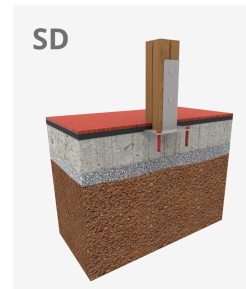

A x B A=6160mm 25m² 0.90m 5

B=4460mm

Materiales:

Estructura, Madera laminada: Madera de pino escandinavo laminada y con tratamiento autoclave (clase IV). Acabado con dos capas de Lasur. -En el caso de estar sometida a condiciones meteorológicas variables, la madera laminada puede presentar pequeñas grietas que no reducen su durabilidad. La resina y los nudos son su parte natural.

Paneles, ECOPLAY: HDPE producido con material reciclado. Polietileno de Alta Densidad que se caracteriza por su resistencia a los abrasivos químicos y que no le afecta la corrosión al ser un polímero. Por su capacidad de elasticidad y ligereza, ofrece una alta resistencia a los impactos haciendo muy difícil su rotura.

Plataformas, Fenólico: Contrachapado de abedul recubierto por dos caras con una película fenólica. Superficie con relieve antideslizante ofrece agarre seguro para los niños. Con protección lateral impermeable.

Redes, cuerda armada antivandálica: Ø 16mm, 6 hilos de acero trenzados recubiertos de polipropileno. Conectores de plástico de gran durabilidad.

Piezas metálicas: Acero inoxidable AISI-304, acero galvanizado en caliente y aluminio.