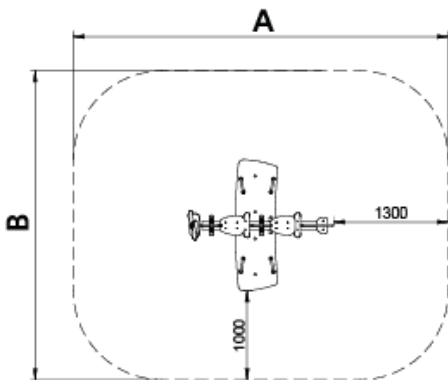

BENITO

-Juegos Infantiles

Muelle Sky

JFS11

1+

Certified
EN1176
product

La emoción de conducir un avión en tandem, con unos amigos colgados de las alas. Muelles para niños, divertidos y que potencian su aprendizaje. Fabricados con materiales resistentes y certificados según normativa EN1176.

A=4230mm 13.40m² 0.73m 4
B=3490mm

[Manual de mantenimiento](#) | [Ficha de proyecto](#) | [CAD](#) | [Certificación](#) | [3D](#) | [Instrucciones montaje](#) | [Imagen HD](#)

BENITO

info@benito.com
tel. 93 852 1000