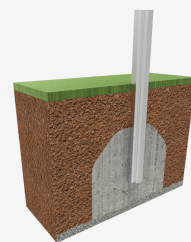

A=5450mm 19.3m2 0.73m 2

B=3900mm

SB

[Manual de mantenimiento](#) | [Imagen HD](#)

Materiales:

Estructura, Metal: Acero galvanizado en caliente y pintado al horno, muy resistente a la corrosión.

Barandillas, Metal: Acero inoxidable AISI304.

Pieza más grande (mm): 2450x690x550 / Pieza más pesada (kg): 25

ZONA DE IMPACTO: Superficie de seguridad requerida. Se aconseja el revestimiento del suelo según la norma EN1176-1:2017
Disponibilidad de repuestos: 10 años.