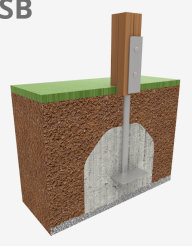

A x B

A=5540mm 20m² 1.36m 6

B=4090mm

SD

SB

Materiales:

Estructura, Madera laminada: Madera de pino escandinavo laminada y con tratamiento autoclave (clase IV). Acabado con dos capas de Lasur. -En el caso de estar sometida a condiciones meteorológicas variables, la madera laminada puede presentar pequeñas grietas que no reducen su durabilidad. La resina y los nudos son su parte natural.

Paneles, ECOPLAY: HDPE producido con material reciclado. Polietileno de Alta Densidad que se caracteriza por su resistencia a los abrasivos químicos y que no le afecta la corrosión al ser un polímero. Por su capacidad de elasticidad y ligereza, ofrece una alta resistencia a los impactos haciendo muy difícil su rotura.

Plataformas, Fenólico: Contrachapado de abedul recubierto por dos caras con una película fenólica. Superficie con relieve antideslizante ofrece agarre seguro para los niños. Con protección lateral impermeable.

Redes, cuerda armada antivandálica: Ø 16mm, 6 hilos de acero trenzados recubiertos de polipropileno. Conectores de plástico de gran durabilidad.

Piezas metálicas: Acero inoxidable AISI-304, acero galvanizado en caliente y aluminio.