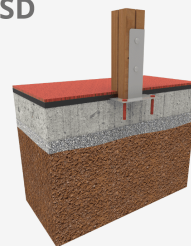

A x B

A=5540mm 20m² 1.36m 6

B=4090mm

SD

SB

Materiales:

Estructura, Madera laminada: Madera de pino escandinavo laminada y con tratamiento autoclave (clase IV). Acabado con dos capas de Lasur. -En el caso de estar sometida a condiciones meteorológicas variables, la madera laminada puede presentar pequeñas grietas que no reducen su durabilidad. La resina y los nudos son su parte natural.

Paneles, ECOPLAY: HDPE producido con material reciclado. Polietileno de Alta Densidad que se caracteriza por su resistencia a los abrasivos químicos y que no le afecta la corrosión al ser un polímero. Por su capacidad de elasticidad y ligereza, ofrece una alta resistencia a los impactos haciendo muy difícil su rotura.

Plataformas, Fenólico: Contrachapado de abedul recubierto por dos caras con una película fenólica. Superficie con relieve antideslizante ofrece agarre seguro para los niños. Con protección lateral impermeable.

Redes, cuerda armada antivandálica: Ø 16mm, 6 hilos de acero trenzados recubiertos de polipropileno. Conectores de plástico de gran durabilidad.

Piezas metálicas: Acero inoxidable AISI-304, acero galvanizado en caliente y aluminio.