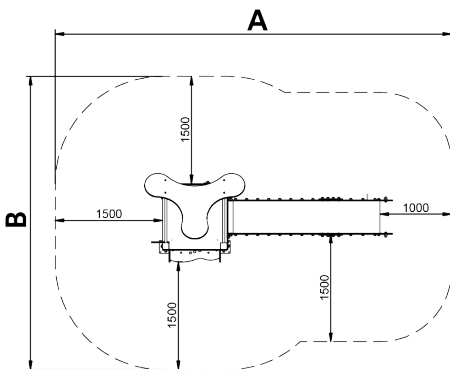

3+

Certified
EN1176
product

¿Es posible tener un parque de este tamaño? Si te gustan los elementos de madera, la respuesta es sí. Con la colección KLASIK, ponemos la jugabilidad, los retos emocionantes y el color al alcance de todos.

A x B

A=5540mm 20m² 1.36m 6

B=4090mm

SD

SB