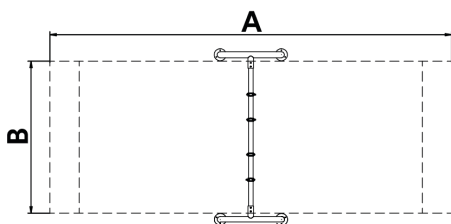

Columpios infantiles de diferentes materiales como madera y acero. **Columpios para niños con gran resistencia** a la abrasión, corrosión y muy resistentes a la intemperie.

A x B

A=7550mm 22.50m² 1.30m 2

B=2975mm

Materiales:

Estructura, Metal: Postes galvanizados y lacados en polvo, con gran resistencia a la abrasión, la corrosión y la intemperie.

Tornillería: Tornillería electro galvanizada y de acero inoxidable 8.8 DIN267, AISI-304.

Pieza más grande (mm): 2360x1280x114 / Pieza más pesada (kg): 52

ZONA DE IMPACTO: Superficie de seguridad requerida. Se aconseja el revestimiento del suelo según la norma EN1176-1:2017

Disponibilidad de repuestos: 10 años.