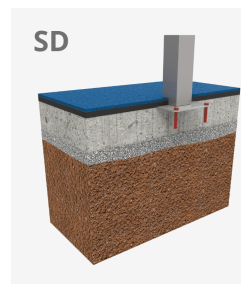

Columpios infantiles de diferentes materiales como madera y acero. **Columpios para niños con gran resistencia** a la abrasión, corrosión y muy resistentes a la intemperie.

A x B

A=7550mm 22.50m² 1.30m 2

B=2975mm

Materiales:

Estructura, Metal: Postes galvanizados y lacados en polvo, con gran resistencia a la abrasión, la corrosión y la intemperie.

Tornillería: Tornillería electro galvanizada y de acero inoxidable 8.8 DIN267, AISI-304.

Cadenas: Eslabones de 5mm de acero inoxidable AISI 304.

- Ninguno de los materiales necesita tratamiento especial para su eliminación.
- Si el equipo está sujeto a un uso severo, se debe incrementar el plan de mantenimiento.
- No usar el producto antes de finalizar la instalación/mantenimiento.
- Consultar instrucciones de mantenimiento.

Pieza más grande (mm): 2360x1280x114 / Pieza más pesada (kg): 52

ZONA DE IMPACTO: Superficie de seguridad requerida. Se aconseja el revestimiento del suelo según la norma EN1176-1:2017

Disponibilidad de repuestos: 10 años.