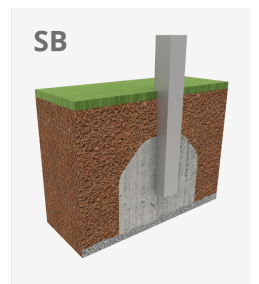

Columpios infantiles de diferentes materiales como madera y acero. **Columpios para niños con gran resistencia** a la abrasión, corrosión y muy resistentes a la intemperie.

A x B

A=7550mm 22.50m² 1.30m 2

B=2975mm

Materiales:

Estructura, Metal: Postes galvanizados y lacados en polvo, con gran resistencia a la abrasión, la corrosión y la intemperie.

Tornillería: Tornillería electro galvanizada y de acero inoxidable 8.8 DIN267, AISI-304.

Cadenas: Eslabones de 5mm de acero inoxidable AISI 304.

- Ninguno de los materiales necesita tratamiento especial para su eliminación.
- Si el equipo está sujeto a un uso severo, se debe incrementar el plan de mantenimiento.
- No usar el producto antes de finalizar la instalación/mantenimiento.
- Consultar instrucciones de mantenimiento.

Pieza más grande (mm): 2360x1280x114 / Pieza más pesada (kg): 52

ZONA DE IMPACTO: Superficie de seguridad requerida. Se aconseja el revestimiento del suelo según la norma EN1176-1:2017

Disponibilidad de repuestos: 10 años.