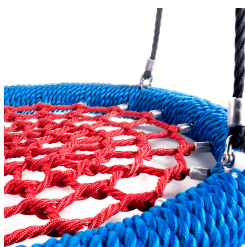

Materiales:

Cuerpo, HDPE: Polietileno de Alta Densidad. Por su capacidad elástica y ligereza, ofrece una alta resistencia a los impactos haciendo muy difícil su rotura. Su uniformidad de colores en cantos y laterales confieren unos acabados continuos y homogéneos. Su base sintética evita el cultivo de bacterias, hongos y líquenes. Color Gris Antracita.

Incluye cadenas de suspensión en acero inoxidable, para su instalación en todo tipo de columpios que cumplan la normativa de referencia.

El agujero de drenaje ha sido diseñado para evitar el estancamiento de agua en el juego.

Peso máximo: 120 kg

Usuarios: 1

Peso del asiento: 12,2kg

- Ninguno de los materiales necesita tratamiento especial para su eliminación.
- Si el equipo está sujeto a un uso severo, se debe incrementar el plan de mantenimiento.
- No usar el producto antes de finalizar la instalación/mantenimiento.
- Consultar instrucciones de mantenimiento.

Tornillería de anclaje al suelo no incluida.

Funciones Ludicas:

Variantes:

[JKSP213A](#)