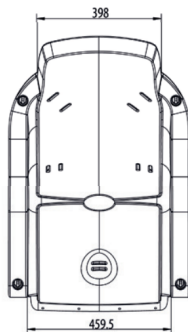

Asiento para columpio inclusivo con sistema de sujeción de seguridad diseñado bajo normativa EN 1176-2. Es recomendable que el usuario esté acompañado de un adulto.