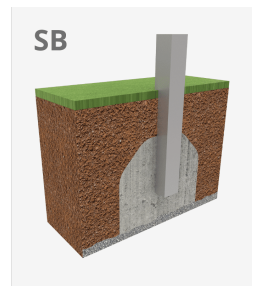

Columpios infantiles de diferentes materiales como madera y acero. Columpios para niños con gran resistencia a la abrasión, corrosión y muy resistentes a la intemperie.

A x B

A=7550mm 22.50m² 1.30m 2

B=2975mm

Materiales:

Estructura, Metal: Postes galvanizados y lacados en polvo, con gran resistencia a la abrasión, la corrosión y la intemperie.

Tornillería: Tornillería electro galvanizada y de acero inoxidable 8.8 DIN267, AISI-304.

Cadenas: Eslabones de 5mm de acero inoxidable AISI 304.

- Ninguno de los materiales necesita tratamiento especial para su eliminación.
- Si el equipo está sujeto a un uso severo, se debe incrementar el plan de mantenimiento.
- No usar el producto antes de finalizar la instalación/mantenimiento.
- Consultar instrucciones de mantenimiento.

Pieza más grande (mm): 2360x1280x114 / Pieza más pesada (kg): 52

ZONA DE IMPACTO: Superficie de seguridad requerida. Se aconseja el revestimiento del suelo según la norma EN1176-1:2017
Disponibilidad de repuestos: 10 años.