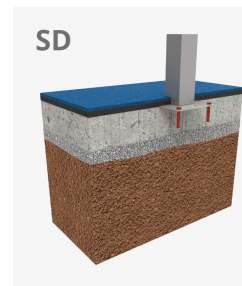

Columpios infantiles de diferentes materiales como madera y acero. Columpios para niños con gran resistencia a la abrasión, corrosión y muy resistentes a la intemperie.

A x B

A=7550mm 22.50m² 1.30m 2

B=2975mm

Materiales:

Estructura, Metal: Postes galvanizados y lacados en polvo, con gran resistencia a la abrasión, la corrosión y la intemperie.

Tornillería: Tornillería electro galvanizada y de acero inoxidable 8.8 DIN267, AISI-304.

Cadenas: Eslabones de 5mm de acero inoxidable AISI 304.

- Ninguno de los materiales necesita tratamiento especial para su eliminación.
- Si el equipo está sujeto a un uso severo, se debe incrementar el plan de mantenimiento.
- No usar el producto antes de finalizar la instalación/mantenimiento.
- Consultar instrucciones de mantenimiento.

Pieza más grande (mm): 2360x1280x114 / Pieza más pesada (kg): 52

ZONA DE IMPACTO: Superficie de seguridad requerida. Se aconseja el revestimiento del suelo según la norma EN1176-1:2017
Disponibilidad de repuestos: 10 años.