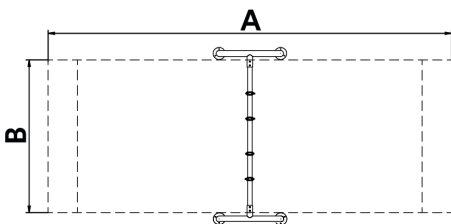

Columpios infantiles de diferentes materiales como madera y acero. Columpios para niños con gran resistencia a la abrasión, corrosión y muy resistentes a la intemperie.

A x B

A=7550mm 22.50m² 1.30m 2

B=2975mm

Pieza más grande (mm): 2360x1280x114 / Pieza más pesada (kg): 52

ZONA DE IMPACTO: Superficie de seguridad requerida. Se aconseja el revestimiento del suelo según la norma EN1176-1:2017
Disponibilidad de repuestos: 10 años.