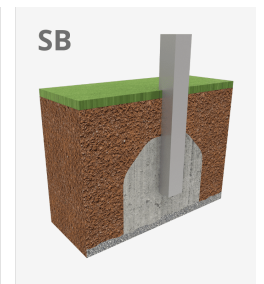

Columpios infantiles de diferentes materiales como madera y acero. Columpios para niños con gran resistencia a la abrasión, corrosión y muy resistentes a la intemperie.

A x B

A=7550mm 22.50m² 1.30m 2

B=2975mm

Materiales:

Estructura, Metal: Postes galvanizados y lacados en polvo, con gran resistencia a la abrasión, la corrosión y la intemperie.

Tornillería: Tornillería electro galvanizada y de acero inoxidable 8.8 DIN267, AISI-304.

Cadenas: Eslabones de 5mm de acero inoxidable AISI 304.

- Ninguno de los materiales necesita tratamiento especial para su eliminación.
- Si el equipo está sujeto a un uso severo, se debe incrementar el plan de mantenimiento.
- No usar el producto antes de finalizar la instalación/mantenimiento.
- Consultar instrucciones de mantenimiento.

Pieza más grande (mm): 2360x1280x114 / Pieza más pesada (kg): 52

ZONA DE IMPACTO: Superficie de seguridad requerida. Se aconseja el revestimiento del suelo según la norma EN1176-1:2017
Disponibilidad de repuestos: 10 años.