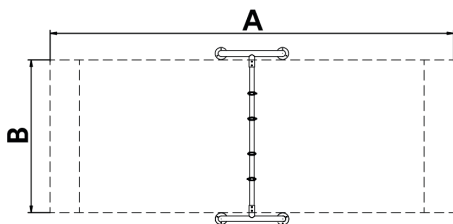

Columpios infantiles de diferentes materiales como madera y acero. Columpios para niños con gran resistencia a la abrasión, corrosión y muy resistentes a la intemperie.

A x B

A=7550mm 22.50m² 1.30m 2

B=2975mm

Pieza más grande (mm): 2360x1280x114 / Pieza más pesada (kg): 52

ZONA DE IMPACTO: Superficie de seguridad requerida. Se aconseja el revestimiento del suelo según la norma EN1176-1:2017
Disponibilidad de repuestos: 10 años.