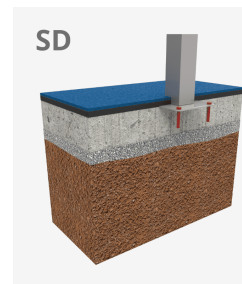

Columpios infantiles de diferentes materiales como madera y acero. Columpios para niños con gran resistencia a la abrasión, corrosión y muy resistentes a la intemperie.

A x B

A=7550mm 22.50m² 1.30m 2

B=2975mm

Materiales:

Estructura, Metal: Postes galvanizados y lacados en polvo, con gran resistencia a la abrasión, la corrosión y la intemperie.

Tornillería: Tornillería electro galvanizada y de acero inoxidable 8.8 DIN267, AISI-304.

Cadenas: Eslabones de 5mm de acero inoxidable AISI 304.

- Ninguno de los materiales necesita tratamiento especial para su eliminación.
- Si el equipo está sujeto a un uso severo, se debe incrementar el plan de mantenimiento.
- No usar el producto antes de finalizar la instalación/mantenimiento.
- Consultar instrucciones de mantenimiento.

Pieza más grande (mm): 2360x1280x114 / Pieza más pesada (kg): 52

ZONA DE IMPACTO: Superficie de seguridad requerida. Se aconseja el revestimiento del suelo según la norma EN1176-1:2017
Disponibilidad de repuestos: 10 años.