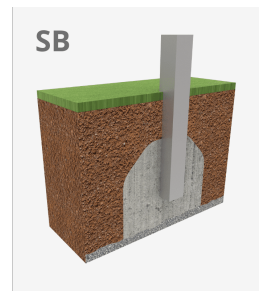

Columpios infantiles de diferentes materiales como madera y acero. Columpios para niños con gran resistencia a la abrasión, corrosión y muy resistentes a la intemperie.

A x B	Area	Height	Seats
A=7525mm	29m ²	1.30m	2
B=3830mm			

Materiales:

Estructura, Metal: Postes de 80x80mm galvanizados en caliente y lacados en polvo, con gran resistencia a la abrasión, la corrosión y la intemperie. Dintel en acero galvanizado en caliente.

Paneles, ECOPLAY: Polietileno de alta densidad que se caracteriza por su resistencia a los abrasivos químicos y que no le afecta la corrosión al ser un polímero. Por su capacidad de elasticidad y ligereza, ofrece una alta resistencia a los impactos haciendo muy difícil su rotura.