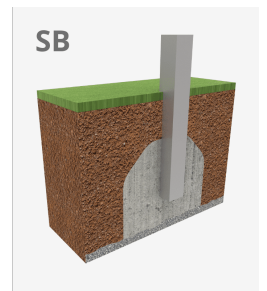

Columpios infantiles de diferentes materiales como madera y acero. Columpios para niños con gran resistencia a la abrasión, corrosión y muy resistentes a la intemperie.

A x B	Area	Height	Seats
A=7525mm	29m <sup>2</sup>	1.30m	2
B=3830mm			

## Materiales:

**Estructura, Metal:** Postes de 80x80mm galvanizados en caliente y lacados en polvo, con gran resistencia a la abrasión, la corrosión y la intemperie. Dintel en acero galvanizado en caliente.

**Paneles, ECOPLAY:** Polietileno de alta densidad que se caracteriza por su resistencia a los abrasivos químicos y que no le afecta la corrosión al ser un polímero. Por su capacidad de elasticidad y ligereza, ofrece una alta resistencia a los impactos haciendo muy difícil su rotura.