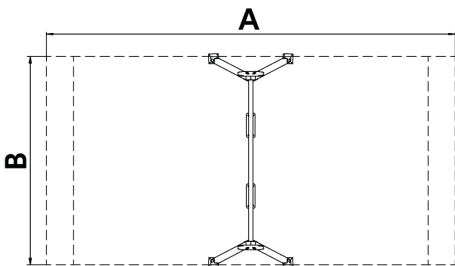

Columpios infantiles de diferentes materiales como madera y acero. Columpios para niños con gran resistencia a la abrasión, corrosión y muy resistentes a la intemperie.

A x B	Area	Height	Seats
A=7525mm	29m ²	1.30m	2
B=3830mm			

Materiales:

Estructura, Metal: Postes de 80x80mm galvanizados en caliente y lacados en polvo, con gran resistencia a la abrasión, la corrosión y la intemperie. Dintel en acero galvanizado en caliente.

Paneles, ECOPLAY: Polietileno de alta densidad que se caracteriza por su resistencia a los abrasivos químicos y que no le afecta la corrosión al ser un polímero. Por su capacidad de elasticidad y ligereza, ofrece una alta resistencia a los impactos haciendo muy difícil su rotura.

Si el equipo está sujeto a un uso severo, se debe incrementar el plan de mantenimiento.

No usar el producto antes de finalizar la instalación/mantenimiento.

Consultar instrucciones de mantenimiento.

Pieza más grande (mm): 2540x80x80 / Pieza más pesada (kg): 36,2