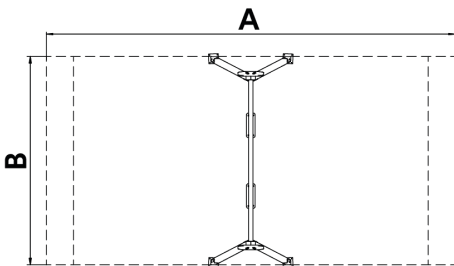

Columpios infantiles de diferentes materiales como madera y acero. Columpios para niños con gran resistencia a la abrasión, corrosión y muy resistentes a la intemperie.

A x B	Area	Height	Seats
A=7525mm	29m <sup>2</sup>	1.30m	2
B=3830mm			

## Materiales:

**Estructura, Metal:** Postes de 80x80mm galvanizados en caliente y lacados en polvo, con gran resistencia a la abrasión, la corrosión y la intemperie. Dintel en acero galvanizado en caliente.