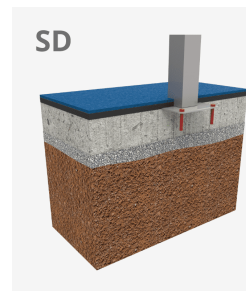

Columpios infantiles de diferentes materiales como madera y acero. Columpios para niños con gran resistencia a la abrasión, corrosión y muy resistentes a la intemperie.

A x B	Area	Height	Seats
A=7525mm	29m ²	1.30m	2
B=3830mm			

Materiales:

Estructura, Metal: Postes de 80x80mm galvanizados en caliente y lacados en polvo, con gran resistencia a la abrasión, la corrosión y la intemperie. Dintel en acero galvanizado en caliente.

Paneles, ECOPLAY: Polietileno de alta densidad que se caracteriza por su resistencia a los abrasivos químicos y que no le afecta la corrosión al ser un polímero. Por su capacidad de elasticidad y ligereza, ofrece una alta resistencia a los impactos haciendo muy difícil su rotura.