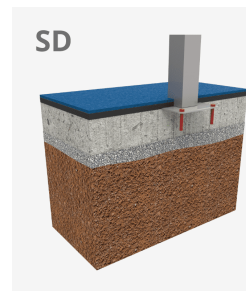

Columpios infantiles de diferentes materiales como madera y acero. Columpios para niños con gran resistencia a la abrasión, corrosión y muy resistentes a la intemperie.

A x B	Area	Height	Seats
A=7525mm	29m <sup>2</sup>	1.30m	2
B=3830mm			

## Materiales:

**Estructura, Metal:** Postes de 80x80mm galvanizados en caliente y lacados en polvo, con gran resistencia a la abrasión, la corrosión y la intemperie. Dintel en acero galvanizado en caliente.

**Paneles, ECOPLAY:** Polietileno de alta densidad que se caracteriza por su resistencia a los abrasivos químicos y que no le afecta la corrosión al ser un polímero. Por su capacidad de elasticidad y ligereza, ofrece una alta resistencia a los impactos haciendo muy difícil su rotura.