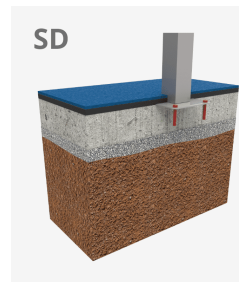

Columpios infantiles de diferentes materiales como madera y acero. Columpios para niños con gran resistencia a la abrasión, corrosión y muy resistentes a la intemperie.

A=12030mm 58.35m² 1.30m 6

B=11290mm

Materiales:

Estructura, Metal: Postes de 140x80mm galvanizados en caliente y lacados en polvo, con gran resistencia a la abrasión, la corrosión y la intemperie. Dintel en acero galvanizado en caliente. Color Verde - RAL6018