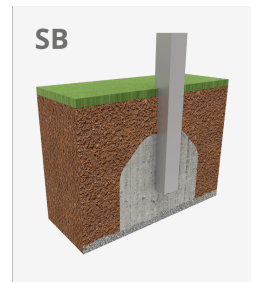

Columpios infantiles de diferentes materiales como madera y acero. Columpios para niños con gran resistencia a la abrasión, corrosión y muy resistentes a la intemperie.

A=12030mm 58.35m² 1.30m 6

B=11290mm

Materiales:

Estructura, Metal: Postes de 140x80mm galvanizados en caliente y lacados en polvo, con gran resistencia a la abrasión, la corrosión y la intemperie. Dintel en acero galvanizado en caliente. Color Verde - RAL6018

Tornillería: Tornillería electro galvanizada y de acero inoxidable 8.8 DIN267, AISI-304.

Cadenas: Eslabones de 5mm de acero inoxidable AISI 304.

Ninguno de los materiales necesita tratamiento especial para su eliminación.