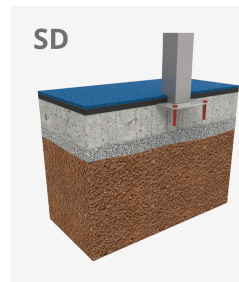

3+

Certified  
EN1176  
product

Columpios infantiles de diferentes materiales como madera y acero. Columpios para niños con gran resistencia a la abrasión, corrosión y muy resistentes a la intemperie.

A x B

A=12030mm 58.35m<sup>2</sup> 1.30m 6

B=11290mm

## Materiales:

**Estructura, Metal:** Postes de 140x80mm galvanizados en caliente y lacados en polvo, con gran resistencia a la abrasión, la corrosión y la intemperie. Dintel en acero galvanizado en caliente. Color Verde - RAL6018