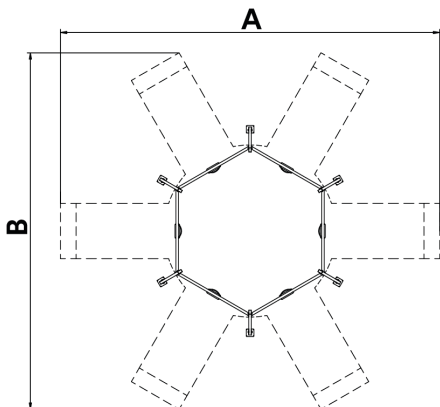

3+

Certified
EN1176
product

Columpios infantiles de diferentes materiales como madera y acero. Columpios para niños con gran resistencia a la abrasión, corrosión y muy resistentes a la intemperie.

A x B

A=12030mm 58.35m² 1.30m 6

B=11290mm