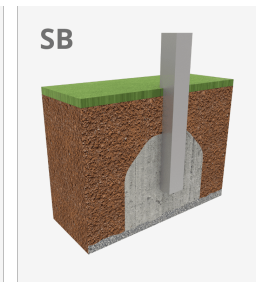

3+

Certified  
EN1176  
product

Columpios infantiles de diferentes materiales como madera y acero. Columpios para niños con gran resistencia a la abrasión, corrosión y muy resistentes a la intemperie.

A x B

A=12030mm 58.35m<sup>2</sup> 1.30m 6

B=11290mm

## Materiales:

**Estructura, Metal:** Postes de 140x80mm galvanizados en caliente y lacados en polvo, con gran resistencia a la abrasión, la corrosión y la intemperie. Dintel en acero galvanizado en caliente. Color Verde - RAL6018