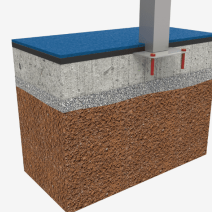

A x B

A=5670mm 18m² 0.59m 6

B=3960mm

SD

SB

Materiales:

Estructura, Metal: Postes de 80x80x2mm galvanizados en caliente y lacados en polvo, con gran resistencia a la abrasión, la corrosión y la intemperie. La superficie deslizante del tobogán es de acero inoxidable pulida AISI304 de 2 mm de grosor y está curvada, ondulada y modelada en una sola pieza. Barras protectoras en acero inoxidable AISI304 de Ø32mm.

Paneles, ECOPLAY: HDPE producido con material reciclado de 10-12-15-19mm de espesor. Polietileno de alta densidad que se caracteriza por su resistencia a los abrasivos químicos y que no le afecta la corrosión al ser un polímero. Por su capacidad de elasticidad y ligereza, ofrece una alta resistencia a los impactos haciendo muy difícil su rotura. Resistente a los rayos UV y libre de mantenimiento.

Plataformas, Fenólico: Contrachapado de abedul recubierto por dos caras con una película fenólica. Superficie con relieve antideslizante ofrece agarre seguro para los niños. Con protección lateral impermeable.

Redes, Cuerda armada antivandálica: Ø 16mm, 6 hilos de acero trenzados recubiertos de polipropileno. Conectores de plástico de gran durabilidad.

Tornillería: Tornillería electro galvanizada y de acero inoxidable 8.8 DIN267, AISI-304.