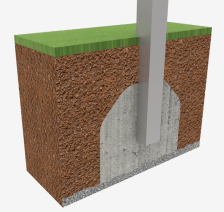

A x B

A=5670mm 18m² 0.59m 6

B=3960mm

SD

SB

Materiales:

Estructura, Metal: Postes de 80x80x2mm galvanizados en caliente y lacados en polvo, con gran resistencia a la abrasión, la corrosión y la intemperie. La superficie deslizante del tobogán es de acero inoxidable pulida AISI304 de 2 mm de grosor y está curvada, ondulada y modelada en una sola pieza. Barras protectoras en acero inoxidable AISI304 de Ø32mm.

Paneles, ECOPLAY: HDPE producido con material reciclado de 10-12-15-19mm de espesor. Polietileno de alta densidad que se caracteriza por su resistencia a los abrasivos químicos y que no le afecta la corrosión al ser un polímero. Por su capacidad de elasticidad y ligereza, ofrece una alta resistencia a los impactos haciendo muy difícil su rotura. Resistente a los rayos UV y libre de mantenimiento.

Plataformas, Fenólico: Contrachapado de abedul recubierto por dos caras con una película fenólica. Superficie con relieve antideslizante ofrece agarre seguro para los niños. Con protección lateral impermeable.