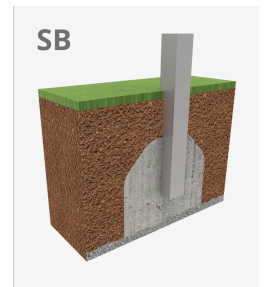

A=6050mm 22m² 0.90m 8

B=4550mm

Materiales:

Estructura, Metal: Postes de 80x80x2mm galvanizados en caliente y lacados en polvo, con gran resistencia a la abrasión, la corrosión y la intemperie. La superficie deslizante del tobogán es de acero inoxidable pulida AISI304 de 2 mm de grosor y está curvada, ondulada y modelada en una sola pieza. Barras protectoras en acero inoxidable AISI304 de Ø32mm.

Paneles, ECOPLAY: HDPE producido con material reciclado de 10-12-15-19mm de espesor. Polietileno de alta densidad que se caracteriza por su resistencia a los abrasivos químicos y que no le afecta la corrosión al ser un polímero. Por su capacidad de elasticidad y ligereza, ofrece una alta resistencia a los impactos haciendo muy difícil su rotura. Resistente a los rayos UV y libre de mantenimiento.

Plataformas, Fenólico: Contrachapado de abedul recubierto por dos caras con una película fenólica. Superficie con relieve antideslizante ofrece agarre seguro para los niños. Con protección lateral impermeable.

Redes, Cuerda armada antivandálica: Ø 16mm, 6 hilos de acero trenzados recubiertos de polipropileno. Conectores de plástico de gran durabilidad.

Tornillería: Tornillería electro galvanizada y de acero inoxidable 8.8 DIN267, AISI-304.