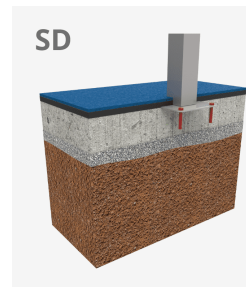

A=6050mm 22m² 0.90m 8

B=4550mm

Materiales:

Estructura, Metal: Postes de 80x80x2mm galvanizados en caliente y lacados en polvo, con gran resistencia a la abrasión, la corrosión y la intemperie. La superficie deslizante del tobogán es de acero inoxidable pulida AISI304 de 2 mm de grosor y está curvada, ondulada y modelada en una sola pieza. Barras protectoras en acero inoxidable AISI304 de Ø32mm.

Paneles, ECOPLAY: HDPE producido con material reciclado de 10-12-15-19mm de espesor. Polietileno de alta densidad que se caracteriza por su resistencia a los abrasivos químicos y que no le afecta la corrosión al ser un polímero. Por su capacidad de elasticidad y ligereza, ofrece una alta resistencia a los impactos haciendo muy difícil su rotura. Resistente a los rayos UV y libre de mantenimiento.

Plataformas, Fenólico: Contrachapado de abedul recubierto por dos caras con una película fenólica. Superficie con relieve antideslizante ofrece agarre seguro para los niños. Con protección lateral impermeable.

Redes, Cuerda armada antivandálica: Ø 16mm, 6 hilos de acero trenzados recubiertos de polipropileno. Conectores de plástico de gran durabilidad.

Tornillería: Tornillería electro galvanizada y de acero inoxidable 8.8 DIN267, AISI-304.