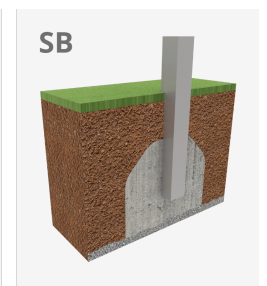

A x B	Area	Height	Capacity
A=10300mm	40m <sup>2</sup>	1.80m	12
B=5500mm			

## Materiales:

**Estructura, Metal:** Postes de 80x80x2mm galvanizados en caliente y lacados en polvo, con gran resistencia a la abrasión, la corrosión y la intemperie. La superficie deslizante del tobogán es de acero inoxidable pulida AISI304 de 2 mm de grosor y está curvada, ondulada y modelada en una sola pieza. Barras protectoras en acero inoxidable AISI304 de Ø32mm.

**Paneles, HPL:** Compacto laminado de alta presión para uso exterior: 12mm de espesor. Ilustraciones directamente impresas en el material. Protección frente a los rayos UV. Resistente al fuego. Fácil mantenimiento.

**Plataformas, Fenólico:** Contrachapado de abedul recubierto por dos caras con una película fenólica. Superficie con relieve antideslizante ofrece agarre seguro para los niños. Con protección lateral impermeable.