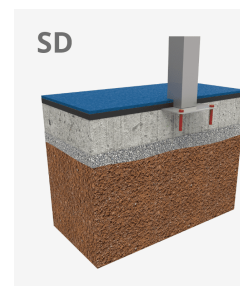

A x B	Area	Height	Capacity
A=10300mm	40m <sup>2</sup>	1.80m	12
B=5500mm			

## Materiales:

**Estructura, Metal:** Postes de 80x80x2mm galvanizados en caliente y lacados en polvo, con gran resistencia a la abrasión, la corrosión y la intemperie. La superficie deslizante del tobogán es de acero inoxidable pulida AISI304 de 2 mm de grosor y está curvada, ondulada y modelada en una sola pieza. Barras protectoras en acero inoxidable AISI304 de Ø32mm.

**Paneles, HPL:** Compacto laminado de alta presión para uso exterior: 12mm de espesor. Ilustraciones directamente impresas en el material. Protección frente a los rayos UV. Resistente al fuego. Fácil mantenimiento.

**Plataformas, Fenólico:** Contrachapado de abedul recubierto por dos caras con una película fenólica. Superficie con relieve antideslizante ofrece agarre seguro para los niños. Con protección lateral impermeable.