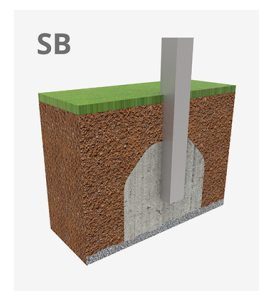

VOLT es una estructura metálica diseñada con patrones de redes tridimensionales. Estas construcciones, que incluyen esferas y semiesferas formadas por triángulos interconectados, están concebidas para el juego libre, creativo y colaborativo, permitiendo combinaciones versátiles entre sus elementos. Estructura de metal esférica con red tridimensional y panel pentagonal.
Ideal para: Centros comerciales, Salas de Juegos Infantiles, Colegios, Centros Deportivos, Piscinas, Gimnasios....

A x B			
A=6700mm	35m2	1.80m	20
B=6700mm			

[Instrucciones montaje](#) | [Imagen HD](#)

Materiales:

Estructura, Metal: Barras(Ø50) de acero galvanizado según normativa UNE-ISO 1461/99 y acero con recubrimiento termoplástico PPA 571 de espesor 400 µ.

Paneles, HDPE: Paneles de polietileno de alta densidad (HDPE) de 15 y 20 mm de espesor, libre de mantenimiento, de fácil limpieza y filtro UV.

Bridas, Poliamida: Bridas de unión de poliamida con fibra de vidrio y filtro rayos UV

Pieza más grande (mm): 2200x500x500 / Pieza más pesada (kg): 50

ZONA DE IMPACTO: Superficie de seguridad requerida. Se aconseja el revestimiento del suelo según la norma EN1176-1:2017
Disponibilidad de repuestos: 10 años