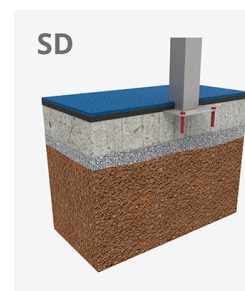

VOLT es una estructura metálica diseñada con patrones de redes tridimensionales. Estas construcciones, que incluyen esferas y semiesferas formadas por triángulos interconectados, están concebidas para el juego libre, creativo y colaborativo, permitiendo combinaciones versátiles entre sus elementos. Estructura de metal esférica con red tridimensional y panel pentagonal.
Ideal para: Centros comerciales, Salas de Juegos Infantiles, Colegios, Centros Deportivos, Piscinas, Gimnasios....

A x B			
A=6700mm	35m2	1.80m	20
B=6700mm			

[Instrucciones montaje](#) | [Imagen HD](#)

Materiales:

Estructura, Metal: Barras(Ø50) de acero galvanizado según normativa UNE-ISO 1461/99 y acero con recubrimiento termoplástico PPA 571 de espesor 400 µ.

Paneles, HDPE: Paneles de polietileno de alta densidad (HDPE) de 15 y 20 mm de espesor, libre de mantenimiento, de fácil limpieza y filtro UV.

Bridas, Poliamida: Bridas de unión de poliamida con fibra de vidrio y filtro rayos UV

Pieza más grande (mm): 2200x500x500 / Pieza más pesada (kg): 50

ZONA DE IMPACTO: Superficie de seguridad requerida. Se aconseja el revestimiento del suelo según la norma EN1176-1:2017
Disponibilidad de repuestos: 10 años