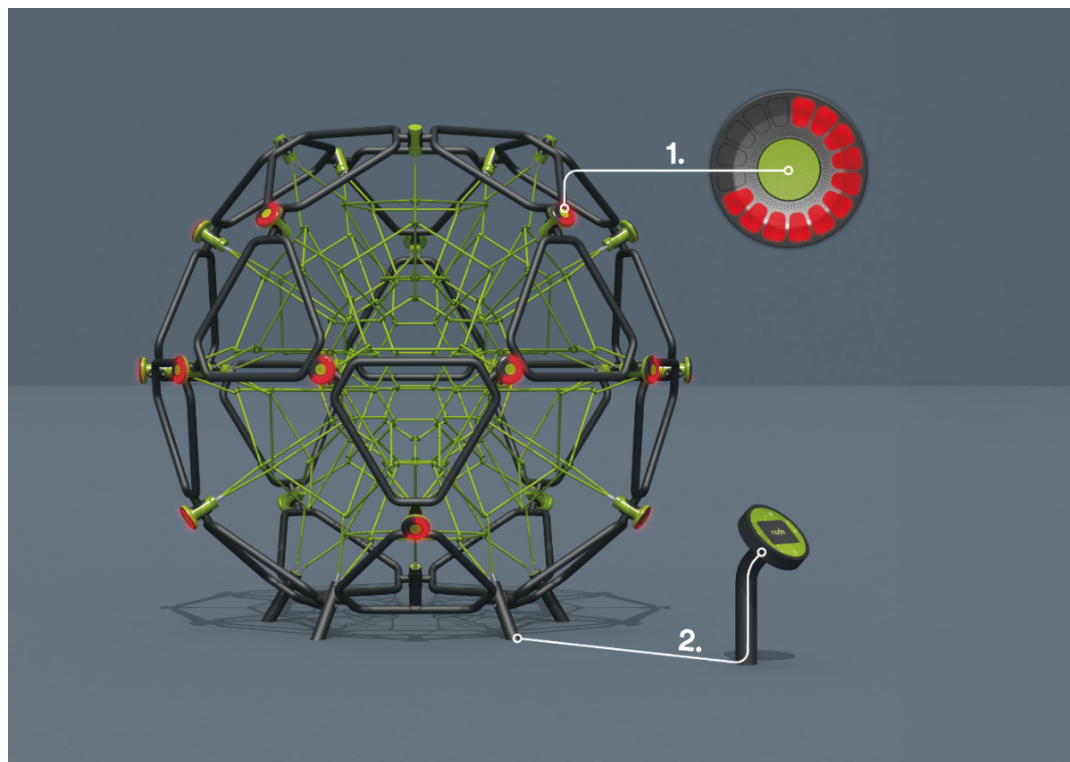

Materiales:

Estructura, Metal: Barras(Ø50) de acero galvanizado según normativa UNE-ISO 1461/99 y acero con recubrimiento termoplástico PPA 571 de espesor 400 µ.

Paneles, HDPE: Paneles de polietileno de alta densidad (HDPE) de 15 y 20 mm de espesor, libre de mantenimiento, de fácil limpieza y filtro UV.

Bridas, Poliamida: Bridas de unión de poliamida con fibra de vidrio y filtro rayos UV

Redes, Cuerda armada antivandálica: Redes de nylon (Ø16 mm) trenzada de 6 cabos con alma de acero galvanizada.

Tornillería: Tornillería con tratamiento JS-500 de más de 8 µ o acero inoxidable

- Ninguno de los materiales necesita tratamiento especial para su eliminación.
- Si el equipo está sujeto a un uso severo, se debe incrementar el plan de mantenimiento.
- No usar el producto antes de finalizar la instalación/mantenimiento.
- Consultar instrucciones de mantenimiento.

Pieza más grande (mm): 2200x500x500 / Pieza más pesada (kg): 50

ZONA DE IMPACTO: Superficie de seguridad requerida. Se aconseja el revestimiento del suelo según la norma EN1176-1:2017
Disponibilidad de repuestos: 10 años

Peso total juego: 297kg

1. Nodo interactivo / 8 colores / 4 modos / Perfecta visibilidad de día / Antivandálico

2. Multitud de juegos / Pantalla táctil 13" / Menú multilingüe / Perfecta visibilidad de día / Antivandálico

Juegos:

BUSCADOR ¿Cómo se juega? En este juego tendréis que ser muy hábiles. Vuestro reto será completar los nodos de vuestro color en el menor tiempo posible. No será fácil porque el nodo estará apagado y tendréis que pulsarlo para descubrir de qué color es. Si es vuestro color, mantenedlo pulsado hasta completarlo y después... ¡Corre a por el siguiente! ¿Quién gana? El jugador que antes complete sus nodos ¡Será el ganador!