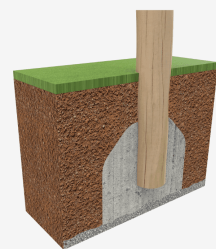

A x B

A=8915mm 34m<sup>2</sup> 1.95m 12

B=5340mm

SB

## Materiales:

**Postes, Madera Robinia:** Postes de sección circular de madera de Robinia. Se caracterizan por su resistencia y durabilidad. Sus troncos están formados íntegramente por duramen, la parte más dura de los árboles. Es un material vivo, por lo tanto es posible que aparezcan pequeñas grietas que no afectan a su durabilidad que puede llegar a los 20 años.

**Redes, Cuerda armada antivandálica:** Ø 16mm, 6 hilos de acero trenzados recubiertos de polipropileno. Conectores de plástico de gran durabilidad.

**Piezas metálicas:** Acero inoxidable AISI-304.

**Tornillería:** Tornillería electro galvanizada y de acero inoxidable 8.8 DIN267, AISI-304.