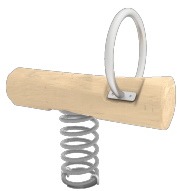

Materiales:

Postes, Madera Robinia: Postes de sección circular de madera de Robinia. Se caracterizan por su resistencia y durabilidad. Sus troncos están formados íntegramente por duramen, la parte más dura de los árboles. Es un material vivo, por lo tanto es posible que aparezcan pequeñas grietas que no afectan a su durabilidad que puede llegar a los 20 años.

Redes, Cuerda armada antivandálica: Ø 16mm, 6 hilos de acero trenzados recubiertos de polipropileno. Conectores de plástico de gran durabilidad.

Piezas metálicas: Acero inoxidable AISI-304.

Tornillería: Tornillería electro galvanizada y de acero inoxidable 8.8 DIN267, AISI-304.

- Ninguno de los materiales necesita tratamiento especial para su eliminación.
- Si el equipo está sujeto a un uso severo, se debe incrementar el plan de mantenimiento.
- No usar el producto antes de finalizar la instalación/mantenimiento.
- Consultar instrucciones de mantenimiento.

Pieza más grande (mm): / Pieza más pesada (kg):

ZONA DE IMPACTO: Superficie de seguridad requerida. Se aconseja el revestimiento del suelo según la norma EN1176-1:2017
Disponibilidad de repuestos: 10 años

Tornillería de anclaje al suelo no incluida.

Funciones Ludicas:

Variantes:

[JROYM01](#)