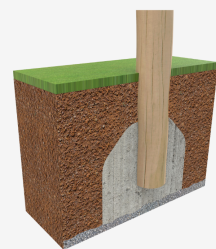

A x B			
A=7250mm	25m <sup>2</sup>	1.50m	4
B=4000mm			

SB

## Materiales:

**Postes, Madera Robinia:** Postes de sección circular de madera de Robinia. Se caracterizan por su resistencia y durabilidad. Sus troncos están formados íntegramente por duramen, la parte más dura de los árboles. Es un material vivo, por lo tanto es posible que aparezcan pequeñas grietas que no afectan a su durabilidad que puede llegar a los 20 años.