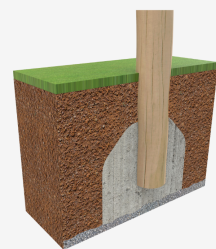

A x B			
A=7250mm	25m ²	1.50m	4
B=4000mm			

SB

Materiales:

Postes, Madera Robinia: Postes de sección circular de madera de Robinia. Se caracterizan por su resistencia y durabilidad. Sus troncos están formados íntegramente por duramen, la parte más dura de los árboles. Es un material vivo, por lo tanto es posible que aparezcan pequeñas grietas que no afectan a su durabilidad que puede llegar a los 20 años.

Pieza más grande (mm): 1380x1380x1935 / Pieza más pesada (kg): 218

ZONA DE IMPACTO: Superficie de seguridad requerida. Se aconseja el revestimiento del suelo según la norma EN1176-1:2017
Disponibilidad de repuestos: 10 años