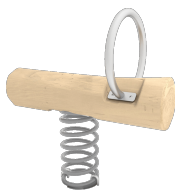

A x B			
A=7250mm	25m ²	1.50m	4
B=4000mm			

SB

Materiales:

Postes, Madera Robinia: Postes de sección circular de madera de Robinia. Se caracterizan por su resistencia y durabilidad. Sus troncos están formados íntegramente por duramen, la parte más dura de los árboles. Es un material vivo, por lo tanto es posible que aparezcan pequeñas grietas que no afectan a su durabilidad que puede llegar a los 20 años.

Piezas metálicas: Acero inoxidable AISI-304.

Tornillería: Tornillería electro galvanizada y de acero inoxidable 8.8 DIN267, AISI-304.

- Ninguno de los materiales necesita tratamiento especial para su eliminación.
- Si el equipo está sujeto a un uso severo, se debe incrementar el plan de mantenimiento.
- No usar el producto antes de finalizar la instalación/mantenimiento.
- Consultar instrucciones de mantenimiento.

Tornillería de anclaje al suelo no incluida.

Funciones Ludicas:

Variantes:

[W2309](#)

[JROYM01](#)

[JROYM04](#)

[JROYC20000](#)

Proyectos: