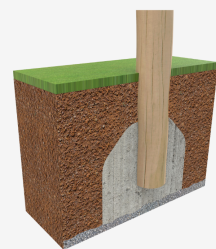

A x B			
A=7000mm	49m ²	1.50m	7
B=8400mm			

SB

Materiales:

Postes, Madera Robinia: Postes de sección circular de madera de Robinia. Se caracterizan por su resistencia y durabilidad. Sus troncos están formados íntegramente por duramen, la parte más dura de los árboles. Es un material vivo, por lo tanto es posible que aparezcan pequeñas grietas que no afectan a su durabilidad que puede llegar a los 20 años.

Pieza más grande (mm): 1380x1380x1935 / Pieza más pesada (kg): 216

ZONA DE IMPACTO: Superficie de seguridad requerida. Se aconseja el revestimiento del suelo según la norma EN1176-1:2017
Disponibilidad de repuestos: 10 años