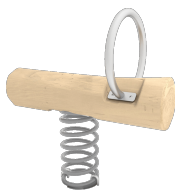

Piezas metálicas: Acero inoxidable AISI-304.

Tornillería: Tornillería electro galvanizada y de acero inoxidable 8.8 DIN267, AISI-304.

- Ninguno de los materiales necesita tratamiento especial para su eliminación.
- Si el equipo está sujeto a un uso severo, se debe incrementar el plan de mantenimiento.
- No usar el producto antes de finalizar la instalación/mantenimiento.
- Consultar instrucciones de mantenimiento.

Tornillería de anclaje al suelo no incluida.

Funciones Ludicas:

Variantes:

[W2309](#)

[JROYM01](#)

[JROYM04](#)

[JROYC20000](#)