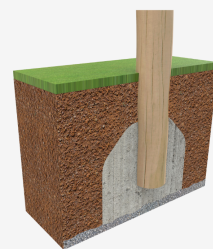

A x B

A=7000mm 49m² 1.50m 7

B=8400mm

SB

Materiales:

Postes, Madera Robinia: Postes de sección circular de madera de Robinia. Se caracterizan por su resistencia y durabilidad. Sus troncos están formados íntegramente por duramen, la parte más dura de los árboles. Es un material vivo, por lo tanto es posible que aparezcan pequeñas grietas que no afectan a su durabilidad que puede llegar a los 20 años.

Pieza más grande (mm): 1380x1380x1935 / Pieza más pesada (kg): 216

ZONA DE IMPACTO: Superficie de seguridad requerida. Se aconseja el revestimiento del suelo según la norma EN1176-1:2017
Disponibilidad de repuestos: 10 años