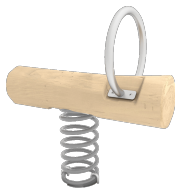

A x B			
A=7000mm	49m ²	1.50m	7
B=8400mm			

SB

Materiales:

Postes, Madera Robinia: Postes de sección circular de madera de Robinia. Se caracterizan por su resistencia y durabilidad. Sus troncos están formados íntegramente por duramen, la parte más dura de los árboles. Es un material vivo, por lo tanto es posible que aparezcan pequeñas grietas que no afectan a su durabilidad que puede llegar a los 20 años.

Piezas metálicas: Acero inoxidable AISI-304.

Tornillería: Tornillería electro galvanizada y de acero inoxidable 8.8 DIN267, AISI-304.

- Ninguno de los materiales necesita tratamiento especial para su eliminación.
- Si el equipo está sujeto a un uso severo, se debe incrementar el plan de mantenimiento.
- No usar el producto antes de finalizar la instalación/mantenimiento.
- Consultar instrucciones de mantenimiento.

Tornillería de anclaje al suelo no incluida.

Funciones Ludicas:

Variantes:

[W2309](#)

[JROYM01](#)

[JROYM04](#)

[JROYC20000](#)

Proyectos: