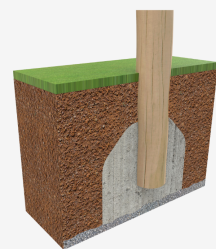

A x B

A=7000mm 53m<sup>2</sup> 1.50m 10

B=9300mm

SB

## Materiales:

**Postes, Madera Robinia:** Postes de sección circular de madera de Robinia. Se caracterizan por su resistencia y durabilidad. Sus troncos están formados íntegramente por duramen, la parte más dura de los árboles. Es un material vivo, por lo tanto es posible que aparezcan pequeñas grietas que no afectan a su durabilidad que puede llegar a los 20 años.