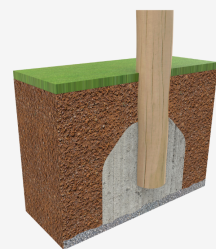

A x B

A=7000mm 53m² 1.50m 10

B=9300mm

SB

Materiales:

Postes, Madera Robinia: Postes de sección circular de madera de Robinia. Se caracterizan por su resistencia y durabilidad. Sus troncos están formados íntegramente por duramen, la parte más dura de los árboles. Es un material vivo, por lo tanto es posible que aparezcan pequeñas grietas que no afectan a su durabilidad que puede llegar a los 20 años.

Pieza más grande (mm): 1380x1380x1935 / Pieza más pesada (kg): 216

ZONA DE IMPACTO: Superficie de seguridad requerida. Se aconseja el revestimiento del suelo según la norma EN1176-1:2017
Disponibilidad de repuestos: 10 años