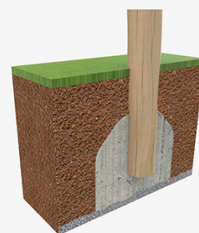

A x B	Area	Height	Capacity
A=7280mm	32.9m ²	1.65m	12
B=6320mm			

SB

Materiales:

Postes, Madera Robinia: Postes de sección circular de madera de Robinia. Se caracterizan por su resistencia y durabilidad. Sus troncos están formados íntegramente por duramen, la parte más dura de los árboles. Es un material vivo, por lo tanto es posible que aparezcan pequeñas grietas que no afectan a su durabilidad que puede llegar a los 20 años.

Redes, Cuerda armada antivandálica: Ø 16mm, 6 hilos de acero trenzados recubiertos de polipropileno. Conectores de plástico de gran durabilidad.

Piezas metálicas: Acero inoxidable AISI-304.

Tornillería: Tornillería electro galvanizada y de acero inoxidable 8.8 DIN267, AISI-304.

Pieza más grande (mm): 2800x180x180 / Pieza más pesada (kg): 65

ZONA DE IMPACTO: Superficie de seguridad requerida. Se aconseja el revestimiento del suelo según la norma EN1176-1:2017
Disponibilidad de repuestos: 10 años