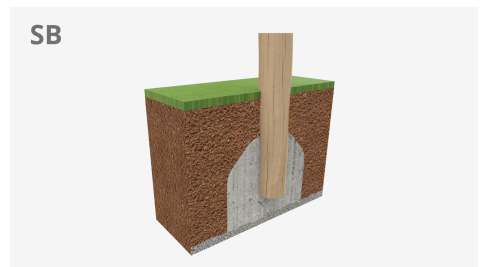

A x B	Area	Height	Quantity
A=6500mm	31.30m2	1.14m	8
B=6330mm			

[Manual de mantenimiento](#) | [CAD](#) | [Certificación](#) | [Instrucciones montaje](#) | [Imagen HD](#)

Materiales:

Postes, Madera Robinia: Postes de sección circular de madera de Robinia. Se caracterizan por su resistencia y durabilidad. Sus troncos están formados íntegramente por duramen, la parte más dura de los árboles. Es un material vivo, por lo tanto es posible que aparezcan pequeñas grietas que no afectan a su durabilidad que puede llegar a los 20 años.

Redes, Cuerda armada antivandálica: Ø 16mm, 6 hilos de acero trenzados recubiertos de polipropileno. Conectores de plástico de gran durabilidad.

Piezas metálicas: Acero inoxidable AISI-304.

Tornillería: Tornillería electro galvanizada y de acero inoxidable 8.8 DIN267, AISI-304.

Pieza más grande (mm): 2000x180x180 / Pieza más pesada (kg): 46

ZONA DE IMPACTO: Superficie de seguridad requerida. Se aconseja el revestimiento del suelo según la norma EN1176-1:2017
Disponibilidad de repuestos: 10 años