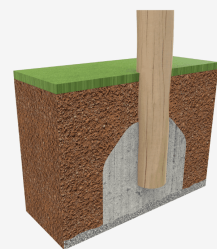

A=5900mm 32m² 1.9m 6
B=5900mm

SB

Materiales:

Postes, Madera Robinia: Postes de sección circular de madera de Robinia. Se caracterizan por su resistencia y durabilidad. Sus troncos están formados íntegramente por duramen, la parte más dura de los árboles. Es un material vivo, por lo tanto es posible que aparezcan pequeñas grietas que no afectan a su durabilidad que puede llegar a los 20 años.

Redes, Cuerda armada antivandálica: Ø 16mm, 6 hilos de acero trenzados recubiertos de polipropileno. Conectores de plástico de gran durabilidad.

Piezas metálicas: Acero inoxidable AISI-304.

Tornillería: Tornillería electro galvanizada y de acero inoxidable 8.8 DIN267, AISI-304.

Pieza más grande (mm): 3050x180x180 / Pieza más pesada (kg): 69

ZONA DE IMPACTO: Superficie de seguridad requerida. Se aconseja el revestimiento del suelo según la norma EN1176-1:2017
Disponibilidad de repuestos: 10 años