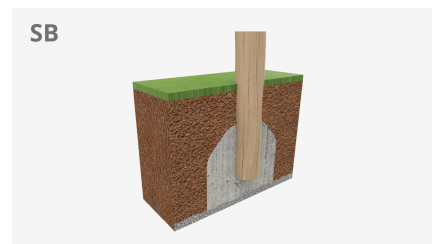

	A x B		H			
JROY50SB	5880x4120mm	17.80m <sup>2</sup>	1200mm	0.6m	2	
JROY20SB	6310x4120mm	18.90m <sup>2</sup>	1500mm	0.6m	2	
JROY51SB	6740x4120mm	19.90m <sup>2</sup>	1800mm	0.6m	2	
JROY52SB	7170x4120mm	21.20m <sup>2</sup>	2100mm	0.6m	2	

## Materiales:

**Postes, Madera Robinia:** Postes de sección circular de madera de Robinia. Se caracterizan por su resistencia y durabilidad. Sus troncos están formados íntegramente por duramen, la parte más dura de los árboles. Es un material vivo, por lo tanto es posible que aparezcan pequeñas grietas que no afectan a su durabilidad que puede llegar a los 20 años.