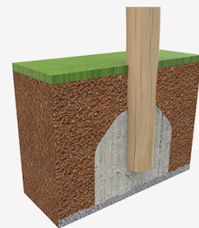

A x B	Area	Height	Quantity
A=5500mm	20.7m <sup>2</sup>	<0.60m	4
B=4400mm			

SB

## Materiales:

**Postes, Madera Robinia:** Postes de sección circular de madera de Robinia. Se caracterizan por su resistencia y durabilidad. Sus troncos están formados íntegramente por duramen, la parte más dura de los árboles. Es un material vivo, por lo tanto es posible que aparezcan pequeñas grietas que no afectan a su durabilidad que puede llegar a los 20 años.

**Redes, Cuerda armada antivandálica:** Ø 16mm, 6 hilos de acero trenzados recubiertos de polipropileno. Conectores de plástico de gran durabilidad.

**Piezas metálicas:** Acero inoxidable AISI-304.

**Tornillería:** Tornillería electro galvanizada y de acero inoxidable 8.8 DIN267, AISI-304.