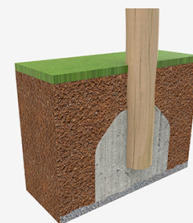

A x B

JROY57	7210x4520mm	16.20m ²	1.8m	3
JROY58	6050x4120mm	18.60m ²	1.2m	4
JROY25	6530x4120mm	19.80m ²	1.5m	4
JROY19	7210x4520mm	23.40m ²	1.8m	3

SB

Materiales:

Postes, Madera Robinia: Postes de sección circular de madera de Robinia. Se caracterizan por su resistencia y durabilidad. Sus troncos están formados íntegramente por duramen, la parte más dura de los árboles. Es un material vivo, por lo tanto es posible que aparezcan pequeñas grietas que no afectan a su durabilidad que puede llegar a los 20 años.

Redes, Cuerda armada antivandálica: Ø 16mm, 6 hilos de acero trenzados recubiertos de polipropileno. Conectores de plástico de gran durabilidad.

Piezas metálicas: Acero inoxidable AISI-304.

Tornillería: Tornillería electro galvanizada y de acero inoxidable 8.8 DIN267, AISI-304.