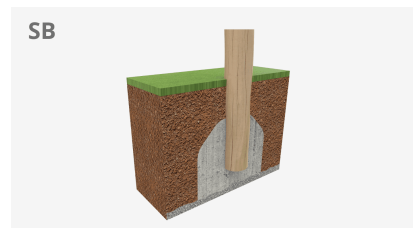

A x B	Area	Height	Weight
A=7400mm	18.10m2	1.30m	7
B=3270mm			

[Manual de mantenimiento](#) | [CAD](#) | [Certificación](#) | [Instrucciones montaje](#) | [Imagen HD](#)

Materiales:

Postes, Madera Robinia: Postes de sección circular de madera de Robinia. Se caracterizan por su resistencia y durabilidad. Sus troncos están formados íntegramente por duramen, la parte más dura de los árboles. Es un material vivo, por lo tanto es posible que aparezcan pequeñas grietas que no afectan a su durabilidad que puede llegar a los 20 años.

Redes, Cuerda armada antivandálica: Ø 16mm, 6 hilos de acero trenzados recubiertos de polipropileno. Conectores de plástico de gran durabilidad.

Piezas metálicas: Acero inoxidable AISI-304.

Tornillería: Tornillería electro galvanizada y de acero inoxidable 8.8 DIN267, AISI-304.

Pieza más grande (mm): 3100x180x180 / Pieza más pesada (kg): 72

ZONA DE IMPACTO: Superficie de seguridad requerida. Se aconseja el revestimiento del suelo según la norma EN1176-1:2017
Disponibilidad de repuestos: 10 años.