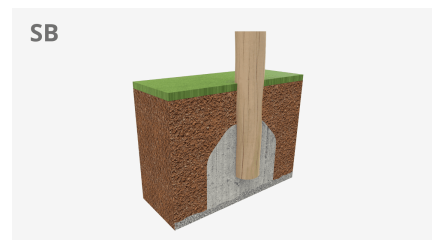

A x B			
A=7400mm	13m2	1.30m	1
B=2600mm			

## Materiales:

**Postes, Madera Robinia:** Postes de sección circular de madera de Robinia. Se caracterizan por su resistencia y durabilidad. Sus troncos están formados íntegramente por duramen, la parte más dura de los árboles. Es un material vivo, por lo tanto es posible que aparezcan pequeñas grietas que no afectan a su durabilidad que puede llegar a los 20 años.

Pieza más grande (mm): 3100x180x180 / Pieza más pesada (kg): 72

**ZONA DE IMPACTO:** Superficie de seguridad requerida. Se aconseja el revestimiento del suelo según la norma EN1176-1:2017  
Disponibilidad de repuestos: 10 años