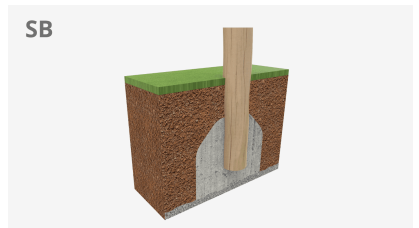

A x B	Icono	Icono	Icono
A=7400mm	21.5m2	1.30m	2
B=3700mm			

[Manual de mantenimiento](#) | [Ficha de proyecto](#) | [CAD](#) | [Certificación](#) | [Instrucciones montaje](#) | [Imagen HD](#)

Materiales:

Postes, Madera Robinia: Postes de sección circular de madera de Robinia. Se caracterizan por su resistencia y durabilidad. Sus troncos están formados íntegramente por duramen, la parte más dura de los árboles. Es un material vivo, por lo tanto es posible que aparezcan pequeñas grietas que no afectan a su durabilidad que puede llegar a los 20 años.

Pieza más grande (mm): 3100x180x180 / Pieza más pesada (kg): 72

ZONA DE IMPACTO: Superficie de seguridad requerida. Se aconseja el revestimiento del suelo según la norma EN1176-1:2017
Disponibilidad de repuestos: 10 años