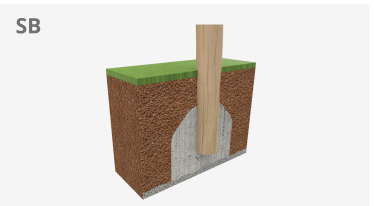

A x B	11.4m2	0.99m	1
A=6500mm			
B=1700mm			

Materiales:

Postes, Madera Robinia: Postes de sección circular de madera de Robinia. Se caracterizan por su resistencia y durabilidad. Sus troncos están formados íntegramente por duramen, la parte más dura de los árboles. Es un material vivo, por lo tanto es posible que aparezcan pequeñas grietas que no afectan a su durabilidad que puede llegar a los 20 años.

Pieza más grande (mm): 2800x180x180 / Pieza más pesada (kg): 65

ZONA DE IMPACTO: Superficie de seguridad requerida. Se aconseja el revestimiento del suelo según la norma EN1176-1:2017
Disponibilidad de repuestos: 10 años