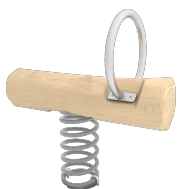

A x B	11.4m2	0.99m	1
A=6500mm			
B=1700mm			

Materiales:

Postes, Madera Robinia: Postes de sección circular de madera de Robinia. Se caracterizan por su resistencia y durabilidad. Sus troncos están formados íntegramente por duramen, la parte más dura de los árboles. Es un material vivo, por lo tanto es posible que aparezcan pequeñas grietas que no afectan a su durabilidad que puede llegar a los 20 años.

Tornillería de anclaje al suelo no incluida.

Funciones Ludicas:

Variantes:

[W2309](#)

[JROYM01](#)

[JROYM04](#)

[JROY06](#)