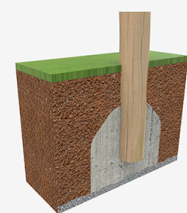

A x B	Area	Height	Quantity
A=3730mm	10.80m2	-0.6m	1
B=3360mm			

SB

[Manual de mantenimiento](#) | [CAD](#) | [Certificación](#) | [Instrucciones montaje](#) | [Imagen HD](#)

Materiales:

Postes, Madera Robinia: Postes de sección circular de madera de Robinia. Se caracterizan por su resistencia y durabilidad. Sus troncos están formados íntegramente por duramen, la parte más dura de los árboles. Es un material vivo, por lo tanto es posible que aparezcan pequeñas grietas que no afectan a su durabilidad que puede llegar a los 20 años.

Pieza más grande (mm):3100x180x180 / Pieza más pesada (kg):72

ZONA DE IMPACTO: Superficie de seguridad requerida. Se aconseja el revestimiento del suelo según la norma EN1176-1:2017
Disponibilidad de repuestos: 10 años