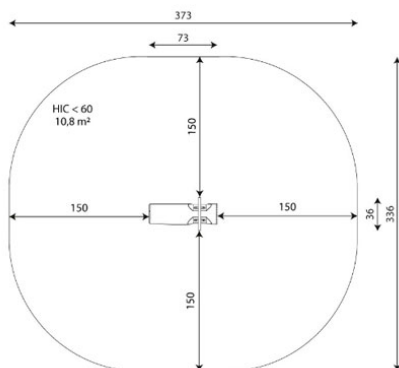

1+

Certified
EN1176
product

Para quienes piensan que la pedagogía va más allá del propio juego, aquellos que quieren que los niños se eduquen en el respeto a lo natural, que aprendan a valorar la imperfección de lo auténtico o simplemente **para los que buscan carácter artesanal en sus proyectos**, encontrarán en la colección ROY la alternativa perfecta.

A x B	Area	Height	Quantity
A=3730mm	10.80m2	-0.6m	1
B=3360mm			

SB

[Manual de mantenimiento](#) | [CAD](#) | [Certificación](#) | [Instrucciones montaje](#) | [Imagen HD](#)