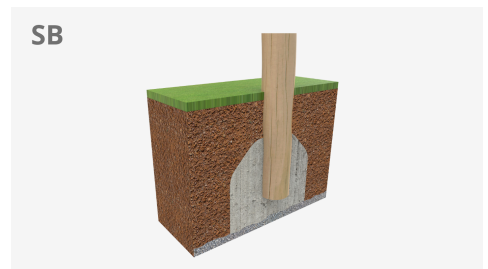

A x B			
A=5200mm	13.40m2	990mm	2
B=2740mm			

## Materiales:

**Postes, Madera Robinia:** Postes de sección circular de madera de Robinia. Se caracterizan por su resistencia y durabilidad. Sus troncos están formados íntegramente por duramen, la parte más dura de los árboles. Es un material vivo, por lo tanto es posible que aparezcan pequeñas grietas que no afectan a su durabilidad que puede llegar a los 20 años.

Pieza más grande (mm): 2200x180x180 / Pieza más pesada (kg): 51

**ZONA DE IMPACTO:** Superficie de seguridad requerida. Se aconseja el revestimiento del suelo según la norma EN1176-1:2017  
Disponibilidad de repuestos: 10 años