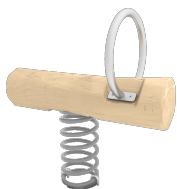

A x B			
A=4700mm	15.90m ²	0.60mm	4
B=4350mm			

SB

Materiales:

Postes, Madera Robinia: Postes de sección circular de madera de Robinia. Se caracterizan por su resistencia y durabilidad. Sus troncos están formados íntegramente por duramen, la parte más dura de los árboles. Es un material vivo, por lo tanto es posible que aparezcan pequeñas grietas que no afectan a su durabilidad que puede llegar a los 20 años.

Piezas metálicas: Acero inoxidable AISI-304.

Tornillería: Tornillería electro galvanizada y de acero inoxidable 8.8 DIN267, AISI-304.

- Ninguno de los materiales necesita tratamiento especial para su eliminación.
- Si el equipo está sujeto a un uso severo, se debe incrementar el plan de mantenimiento.
- No usar el producto antes de finalizar la instalación/mantenimiento.
- Consultar instrucciones de mantenimiento.

Tornillería de anclaje al suelo no incluida.

Funciones Ludicas:

Variantes:

[W2309](#)

[JROYM01](#)

[JROY06](#)