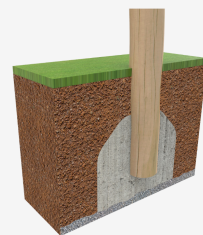

A x B			
A=4700mm	15.90m ²	0.60mm	4
B=4350mm			

SB

Materiales:

Postes, Madera Robinia: Postes de sección circular de madera de Robinia. Se caracterizan por su resistencia y durabilidad. Sus troncos están formados íntegramente por duramen, la parte más dura de los árboles. Es un material vivo, por lo tanto es posible que aparezcan pequeñas grietas que no afectan a su durabilidad que puede llegar a los 20 años.

Pieza más grande (mm): 950x220x220 / Pieza más pesada (kg): 22

ZONA DE IMPACTO: Superficie de seguridad requerida. Se aconseja el revestimiento del suelo según la norma EN1176-1:2017
Disponibilidad de repuestos: 10 años