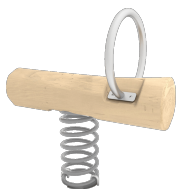

Materiales:

Postes, Madera Robinia: Postes de sección circular de madera de Robinia. Se caracterizan por su resistencia y durabilidad. Sus troncos están formados íntegramente por duramen, la parte más dura de los árboles. Es un material vivo, por lo tanto es posible que aparezcan pequeñas grietas que no afectan a su durabilidad que puede llegar a los 20 años.

Piezas metálicas: Acero inoxidable AISI-304.

Tornillería: Tornillería electro galvanizada y de acero inoxidable 8.8 DIN267, AISI-304.

- Ninguno de los materiales necesita tratamiento especial para su eliminación.
- Si el equipo está sujeto a un uso severo, se debe incrementar el plan de mantenimiento.
- No usar el producto antes de finalizar la instalación/mantenimiento.
- Consultar instrucciones de mantenimiento.

Pieza más grande (mm): 960x960x10 / Pieza más pesada (kg): 29

ZONA DE IMPACTO: Superficie de seguridad requerida. Se aconseja el revestimiento del suelo según la norma EN1176-1:2017
Disponibilidad de repuestos: 10 años

Tornillería de anclaje al suelo no incluida.

Funciones Ludicas:

Variantes:

[JROYM01](#)