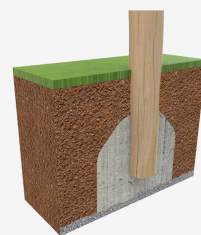

A x B	Area	Thickness	Quantity
A=3970mm	12.40m2	0.60mm	3
B=3970mm			

SB

[Manual de mantenimiento](#) | [CAD](#) | [Instrucciones montaje](#) | [Imagen HD](#)

Materiales:

Postes, Madera Robinia: Postes de sección circular de madera de Robinia. Se caracterizan por su resistencia y durabilidad. Sus troncos están formados íntegramente por duramen, la parte más dura de los árboles. Es un material vivo, por lo tanto es posible que aparezcan pequeñas grietas que no afectan a su durabilidad que puede llegar a los 20 años.

Pieza más grande (mm): 960x960x10 / Pieza más pesada (kg): 29

ZONA DE IMPACTO: Superficie de seguridad requerida. Se aconseja el revestimiento del suelo según la norma EN1176-1:2017
Disponibilidad de repuestos: 10 años