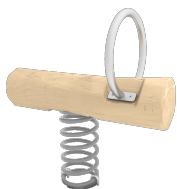

Piezas metálicas: Acero inoxidable AISI-304.

Tornillería: Tornillería electro galvanizada y de acero inoxidable 8.8 DIN267, AISI-304.

- Ninguno de los materiales necesita tratamiento especial para su eliminación.
- Si el equipo está sujeto a un uso severo, se debe incrementar el plan de mantenimiento.
- No usar el producto antes de finalizar la instalación/mantenimiento.
- Consultar instrucciones de mantenimiento.

Tornillería de anclaje al suelo no incluida.

Funciones Ludicas:

Variantes:

[W2309](#)

[JROYM01](#)

[JROY06](#)