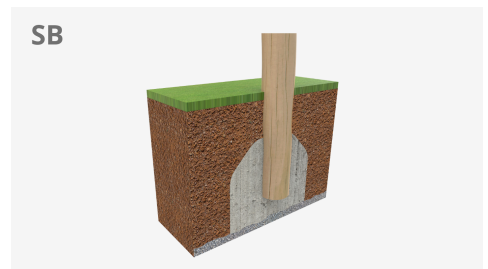

| | | | |
|----------|---------|-------|---|
| A x B | | | |
| A=6100mm | 15.90m2 | 990mm | 4 |
| B=2740mm | | | |

Materiales:

Postes, Madera Robinia: Postes de sección circular de madera de Robinia. Se caracterizan por su resistencia y durabilidad. Sus troncos están formados íntegramente por duramen, la parte más dura de los árboles. Es un material vivo, por lo tanto es posible que aparezcan pequeñas grietas que no afectan a su durabilidad que puede llegar a los 20 años.

Pieza más grande (mm): 4000x180x180 / Pieza más pesada (kg): 92

ZONA DE IMPACTO: Superficie de seguridad requerida. Se aconseja el revestimiento del suelo según la norma EN1176-1:2017
Disponibilidad de repuestos: 10 años