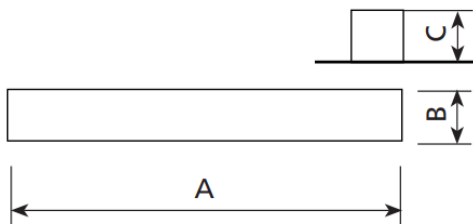

Ref.	A	B	C
Trick Box 1052-K	3000	500	350

Materiales:

Estructura, Metal: Estructura ligera, tubos cuadrados de acero galvanizado en caliente con patas ajustables para nivelarse al suelo. Acero calidad S235J. Tornillos antibloqueantes