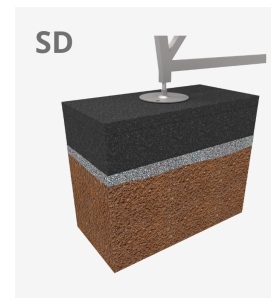

Los elementos Skates son de construcción modular que permite con el mínimo esfuerzo, poder modificar la situación de los módulos según el criterio de cada grupo de skaters. Requieren mínimo mantenimiento.  
100% resistente a los rayos UVA, al hielo y a los impactos. Gran adherencia al suelo. No se calienta la superficie. A base de construcción modular.

Ref.	A	B	C
Trick Box 1052-K	3000	500	350

## Materiales:

**Estructura, Metal:** Estructura ligera, tubos cuadrados de acero galvanizado en caliente con patas ajustables para nivelarse al suelo. Acero calidad S235J. Tornillos antibloqueantes

**Superficie, Poliéster:** Poliéster de 9mm de espesor laminado a mano. 100% apto para uso exterior. Compuesta por dos capas de Gelcoat y Topcoat. Color azul RAL 5002 sin brillo.

- Alta resistencia al desgaste.
- Alta resistencia a la corrosión.
- Alta densidad.
- Impacto absorbente.
- Superficie insonora.
- No se deforma.