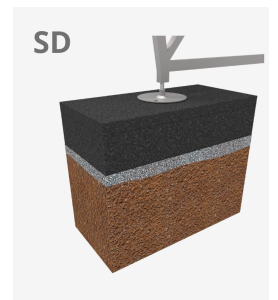

Los elementos Skates son de construcción modular que permite con el mínimo esfuerzo, poder modificar la situación de los módulos según el criterio de cada grupo de skaters. Requieren mínimo mantenimiento.
100% resistente a los rayos UVA, al hielo y a los impactos. Gran adherencia al suelo. No se calienta la superficie. A base de construcción modular.

Ref.	A	B	C
Trick Box 1052-K	3000	500	350

Materiales:

Estructura, Metal: Estructura ligera, tubos cuadrados de acero galvanizado en caliente con patas ajustables para nivelarse al suelo. Acero calidad S235J. Tornillos antibloqueantes

Superficie, Poliéster: Poliéster de 9mm de espesor laminado a mano. 100% apto para uso exterior. Compuesta por dos capas de Gelcoat y Topcoat. Color azul RAL 5002 sin brillo.

- Alta resistencia al desgaste.
- Alta resistencia a la corrosión.
- Alta densidad.
- Impacto absorbente.
- Superficie insonora.
- No se deforma.