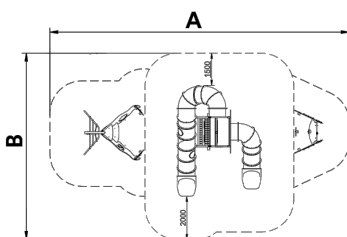

JTEM06

La Perla Negra

6+

Edad recomendada Sin mantenimiento

Normativas y certificaciones:

Estructura de juego tematizada con estética pirata, configurada como una torre central de observación con desarrollo vertical. Su diseño compacto y esbelto potencia la sensación de aventura, convirtiendo el conjunto en un elemento icónico dentro del área infantil.

Incorpora accesos verticales interiores y dos toboganes tubulares cerrados que parten desde altura, generando descensos largos y envolventes. Los paneles decorativos y detalles gráficos refuerzan el juego simbólico, mientras que la combinación de materiales resistentes garantiza seguridad, durabilidad y bajo mantenimiento en espacios públicos.

A=13900mm	66.5m ²	1.50m	18
B=8650mm			

BENITO

info@benito.com
tel. 93 852 1000

Castillo Medieval
JTEM01

Faro Marineru
JTEM02

Torre Egipcia
JTEM03

Materiales y acabados:

Descargas: [Manual de mantenimiento](#) | [Ficha de proyecto](#) |