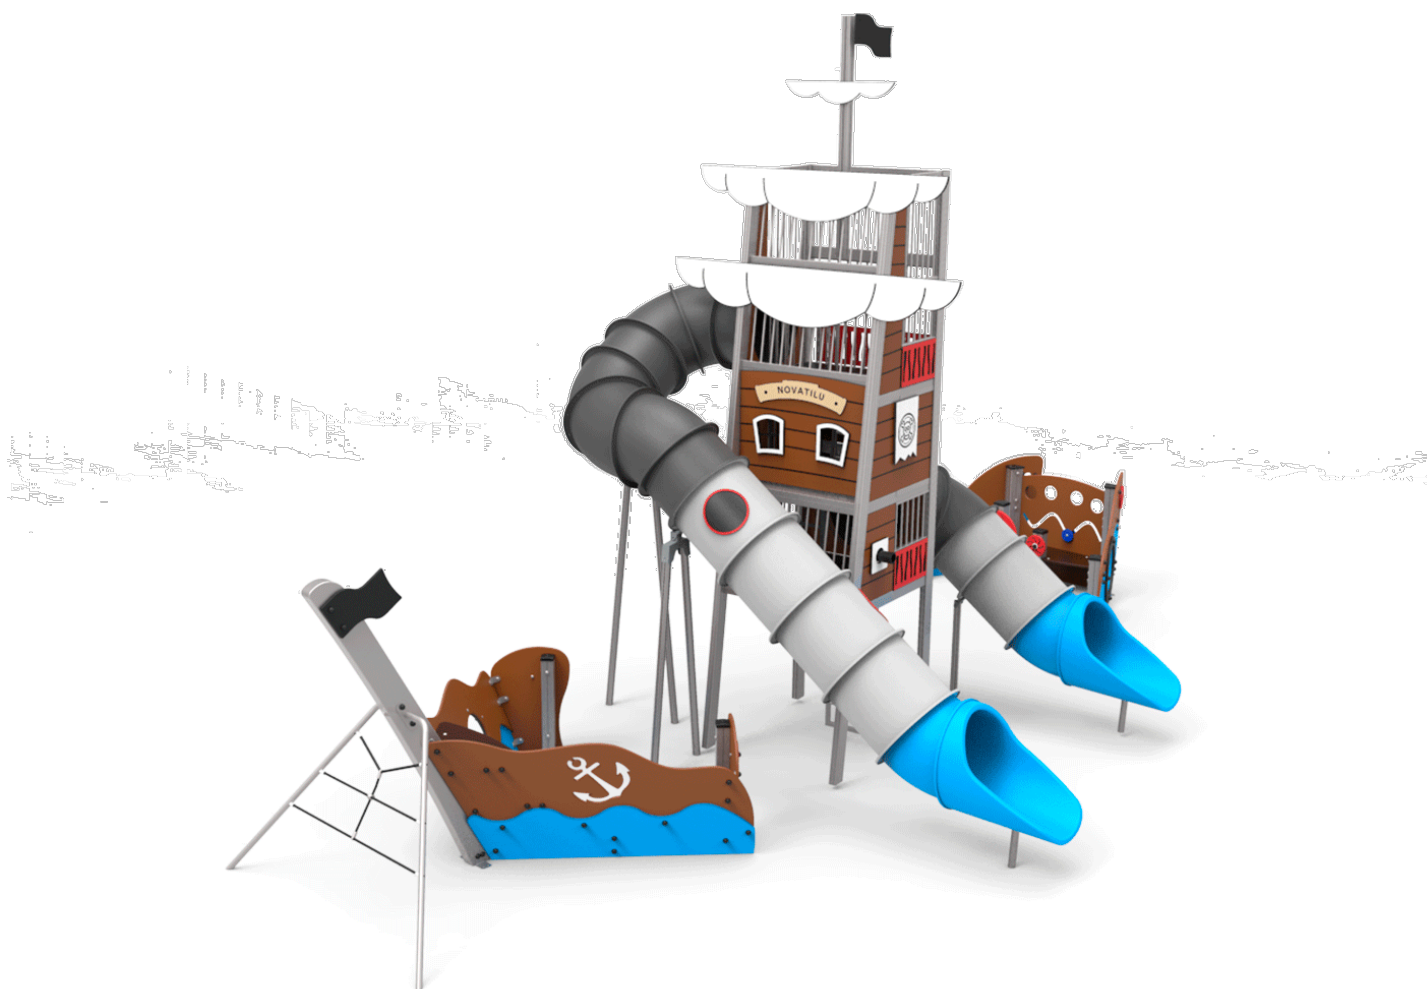

JTEM06

La Perla Negra

6+

Edad recomendada Sin mantenimiento

Normativas y certificaciones:

Estructura de juego tematizada con estética pirata, configurada como una torre central de observación con desarrollo vertical. Su diseño compacto y esbelto potencia la sensación de aventura, convirtiendo el conjunto en un elemento icónico dentro del área infantil.

Incorpora accesos verticales interiores y dos toboganes tubulares cerrados que parten desde altura, generando descensos largos y envolventes. Los paneles decorativos y detalles gráficos refuerzan el juego simbólico, mientras que la combinación de materiales resistentes garantiza seguridad, durabilidad y bajo mantenimiento en espacios públicos.

A=13900mm	66.5m ²	1.50m	18
B=8650mm			

BENITO

info@benito.com
tel. 93 852 1000

Castillo Medieval
JTEM01

Faro Marineru
JTEM02

Torre Egipcia
JTEM03

Materiales y acabados:

Descargas: [Manual de mantenimiento](#) | [Ficha de proyecto](#) |