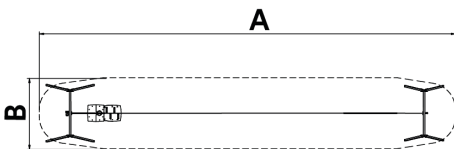

6+

Certified
EN1176
product

Espectacular tirolina para parques infantiles con cable de acero galvanizado. Nuestra tirolina JT12 cuenta con una área de juego de 23 metros por lo que permite a los más pequeños disfrutar de una tirolina infantil con total seguridad sin perder una pizca de diversión

Peso máximo usuario - 69,5kg

Estructura, Metal: Postes galvanizados y lacados en polvo, con gran resistencia a la abrasión, la corrosión y la intemperie.

A x B

A=23600mm 90m² 1.4m 1

B=4020mm

SB

Materiales:

Plataformas, Fenólico: Contrachapado de abedul recubierto por dos caras con una película fenólica. Superficie con relieve antideslizante ofrece agarre seguro para los niños. Con protección lateral impermeable.

Pieza más grande (mm): 4250x80x80 / Pieza más pesada (kg): 39

ZONA DE IMPACTO: Superficie de seguridad requerida. Se aconseja el revestimiento del suelo según la norma EN1176-1:2017
Disponibilidad de repuestos: 10 años.