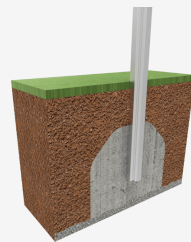

6+

Certified
EN1176
product

Espectacular tirolina para parques infantiles con cable de acero galvanizado. Nuestra tirolina JT12 cuenta con una área de juego de 23 metros por lo que permite a los más pequeños disfrutar de una tirolina infantil con total seguridad sin perder una pizca de diversión

Peso máximo usuario - 69,5kg

Estructura, Metal: Postes galvanizados y lacados en polvo, con gran resistencia a la abrasión, la corrosión y la intemperie.

A x B

A=23600mm 90m² 1.4m 1

B=4020mm

SB

Materiales:

Plataformas, Fenólico: Contrachapado de abedul recubierto por dos caras con una película fenólica. Superficie con relieve antideslizante ofrece agarre seguro para los niños. Con protección lateral impermeable.

Cable: Trenzado helicoidal de múltiples cordones de acero galvanizado.

Tornillería: Tornillería electro galvanizada y de acero inoxidable 8.8 DIN267, AISI-304.

- Ninguno de los materiales necesita tratamiento especial para su eliminación.
- Si el equipo está sujeto a un uso severo, se debe incrementar el plan de mantenimiento.
- No usar el producto antes de finalizar la instalación/mantenimiento.
- Consultar instrucciones de mantenimiento.

Pieza más grande (mm): 4250x80x80 / Pieza más pesada (kg): 39

ZONA DE IMPACTO: Superficie de seguridad requerida. Se aconseja el revestimiento del suelo según la norma EN1176-1:2017
Disponibilidad de repuestos: 10 años.