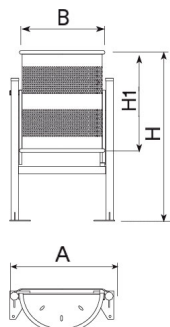

# Semi-Circular Inox

Bolsa  
basura

Color  
gris

Cubeta  
Abatible

Capacidad  
40L

Fijación  
Pernos M10

Normativas y certificaciones:

**Papelera SEMI-CIRCULAR INOX**, medidas totales (ancho x profundo x alto) 540x455x905 mm, 40 litros, fabricada con cubeta semi-circular abatible de acero inoxidable AISI 304 pulido brillante apoyada en estructura de tubo de Ø40 mm con base de anclaje y pletinas rectangulares con dos agujeros de Ø12 mm para su fijación en el suelo. Acabado Imprimación epoxi y pintura poliéster en polvo color gris. Preparada para anclaje con 4 pernos de expansión M8 según superficie y proyecto. Opcional no incluido: Marcaje personalizable con plaqueta aluminio 74x35 mm/80x100 mm.

Ref.	A	B	H	H1
PA616I	540	455	905	540
PA616M	540	435	905	540

Semi-circular  
PA616M

**BENITO**

info@benito.com  
tel. 93 852 1000