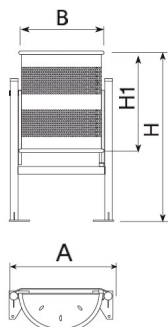

Ref.	A	B	H	H1
PA616I	540	455	905	540
PA616M	540	435	905	540