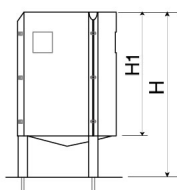

[Reparación de rayadas en ReBnew](#)

PREMIADO CON "DER BLAUE ENGEL": Producto con baja incidencia ambiental durante su ciclo de vida. Se otorga a los productos que cumplen con los criterios propios de reducción del impacto ambiental en las etapas de fabricación y reciclaje, embalaje, uso, emisión, recogida y rechazo. Además de los criterios ambientales, incorpora los de calidad, seguridad, consumo de energía y otros. Es una de las etiquetas con más prestigio a nivel mundial.