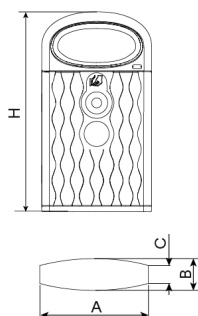

Ref.	A	B	H
PA661	600	400	1090

BENITO

info@benito.com
tel. 93 852 1000