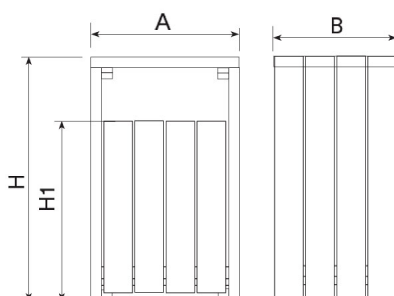

PA664  
**Papelera**  
**Picco**

Normativas y certificaciones:

**Papelera PICCO, medidas totales (ancho x profundo x alto) 570x590x1000 mm, 90 litros, fabricada en madera de pino con tratamiento autoclave a vacío-presión clase 4 contra la carcoma, termitas e insectos, acabado color natural. Incluye cubierta que impide la entrada de agua en la bolsa, y con puerta para facilitar la sustitución de la bolsa. Abertura por los dos lados. Tornillería en acero inoxidable. Preparada para anclaje con tres pernos de expansión de M8 según superficie y proyecto. Disponible en reBnew.**

Ref.		A	B	H	H1
PA664	90L	570	590	1000	785
PA664S2	90L+90L	1135	570	1000	785
PA664S3	90L+90L	1680	570	1000	785

**Picco 2**  
PA664S2

**Picco 3**  
PA664S3

Ofrecemos la posibilidad de personalizar el mobiliario urbano mediante marcaje personalizado con el objetivo de potenciar su imagen corporativa:

- Plaqueta de aluminio serigrafiada de 100 x 80 mm.

Descargas: [Ficha de proyecto](#) | [CAD](#) | [Instrucciones montaje](#) | [BIM](#)