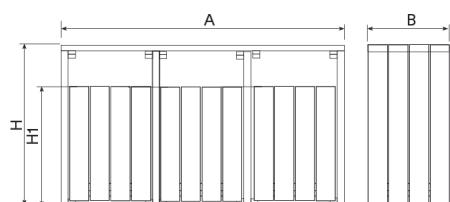

Ref.		A	B	H	H1
PA664PR	90L	580	565	1000	770
PA664S2PR	90L+90L	1120	565	1000	770
PA664S3PR	90L+90L+90L	1660	565	1000	770

BENITO

info@benito.com
tel. 93 852 1000