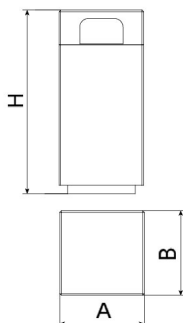

Papelera de diseño KUBE, medidas totales (ancho x profundo x alto) 500x500x880 mm, 140 litros, fabricada con prefabricado de hormigón color gris granítico de aspecto rugoso.

Materiales y acabados:

Hormigón: Hormigón armado acabado decapado e hidrofugado. Fabricado con cemento, arena y gravillas sobre una estructura metálica que queda embebida en su interior. Tras someterlos a un granallado nos da como resultado una textura noble y duradera en el tiempo.

Color gris

Color blanco

Ref.	A	B	H
PA672S2	510	510	1100
PA672S3	510	510	1100
PA672SA	510	510	1100
PA672SAZ	510	510	1100
PA672SM	510	510	1100
PA672SV	510	510	1100

BENITO

info@benito.com
tel. 93 852 1000

Descargas: [Ficha de proyecto](#) | [CAD](#) | [Instrucciones montaje](#) |