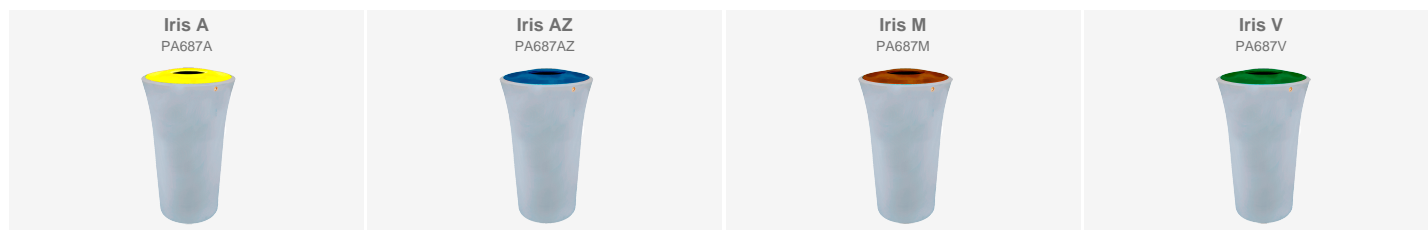

PA687

Iris

Bolsa
basura

Color
gris

Producto
Inclusivo

Papelera
130L

Llave
metálica

Normativas y certificaciones:

Papelera de diseño IRIS (suelo duro), medidas totales (Ø sup. / Ø inf. x alto) 560/400x930 mm, 130 litros, fabricada en rotomoldeo, con alta resistencia a condiciones ambientales extremas y antivandálica. Incluye tapa gris con sistema de fijación de bayoneta y aro metálico para sujetar las bolsas. Preparada para anclaje con pieza de anclaje o bridas según superficie y proyecto.

Opcional: Cierre mediante llave. Acabado: Polietileno texturizado con protección UV, color gris en toda su masa.

Materiales y acabados:

REF.	A	B	C	H
PA687	560	400	220	930

BENITO

info@benito.com
tel. 93 852 1000