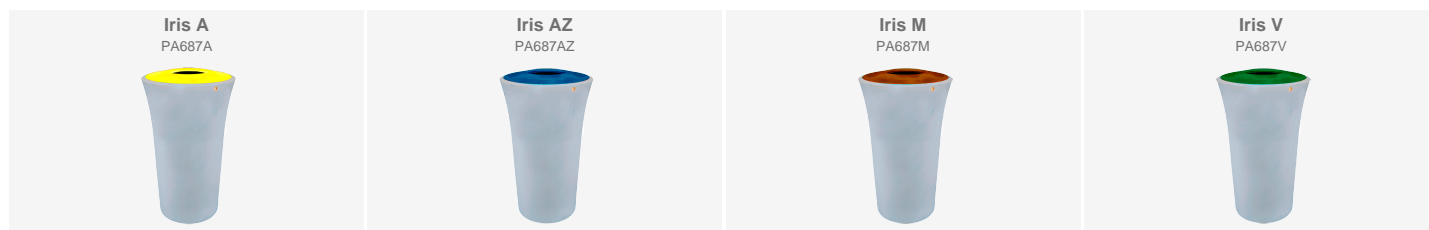

PA687

Iris

Bolsa
basura

Color
gris

Producto
Inclusivo

Papelera
130L

Llave
metálica

Normativas y certificaciones:

Papelera de diseño IRIS (suelo duro), medidas totales (Ø sup. / Ø inf. x alto) 560/400x930 mm, 130 litros, fabricada en rotomoldeo, con alta resistencia a condiciones ambientales extremas y antivandálica. Incluye tapa gris con sistema de fijación de bayoneta y aro metálico para sujetar las bolsas. Preparada para anclaje con pieza de anclaje o bridas según superficie y proyecto.

Opcional: Cierre mediante llave. Acabado: Polietileno texturizado con protección UV, color gris en toda su masa.

Materiales y acabados:

REF.	A	B	C	H
PA687	560	400	220	930

BENITO

info@benito.com
tel. 93 852 1000