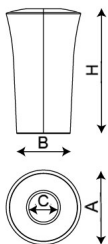

REF.	A	B	C	H
PA687	560	400	220	930

BENITO

info@benito.com
tel. 93 852 1000