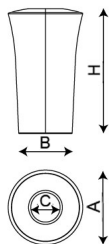

REF.	A	B	C	H
PA687	560	400	220	930

BENITO

info@benito.com
tel. 93 852 1000